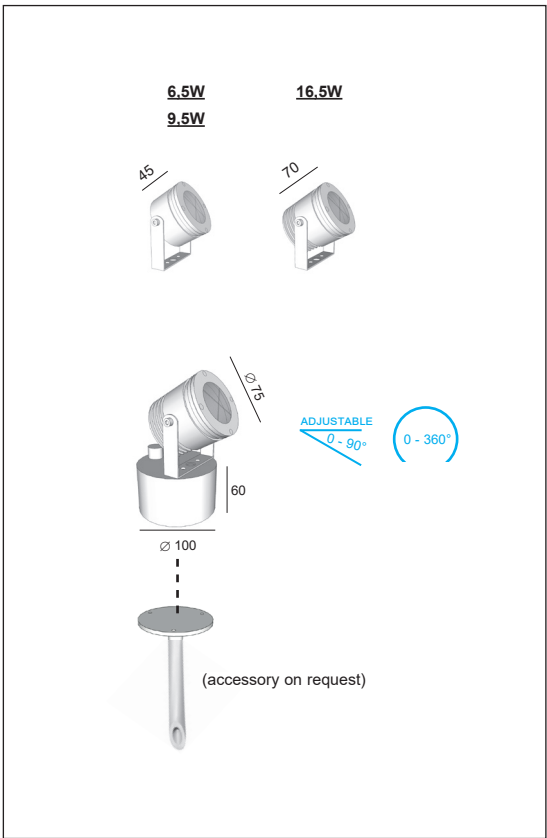

Product datasheet **SATURN HPL 230V** code : 8029.B _ _ _ . _ _

Description

EN High Power LED projector, available in several light intensities and several diffusion angles. This orientable luminaire is designed for outdoor installation in ceiling, wall or floor. Saturn HPL combines high efficiency and long life. It is ideal for illuminating a building or a garden, in private and public sectors.

Degree of protection IP65 - IK10 - Class 1 - CE
 Power supply 220-240V included

Luminaire made of solid aluminum, stainless steel screws, safety extra clear glass.
 Colors: 02A - Anodised Black
 32 - Anodised aluminum

FR Projecteur Led haute puissance, disponible en plusieurs intensités lumineuses et en plusieurs angles de diffusion. Ce luminaire orientable est prévu pour une installation extérieure au plafond, au mur ou au sol. Saturn HPL combine une grande efficacité et une longue durée de vie, mettant ainsi l'accent sur la qualité de la lumière. Il est parfaitement adapté pour l'éclairage d'un bâtiment ou d'un jardin, dans le domaine privé et public.

Degré de protection IP65 - IK10 - Classe 1 - CE
 Alimentation 220-240V incorporée

Luminaire fabriqué en aluminium massif, visserie en inox, verre de sécurité extra clair.
 Couleurs: 02A - Noir anodisé
 32 - Aluminium anodisé