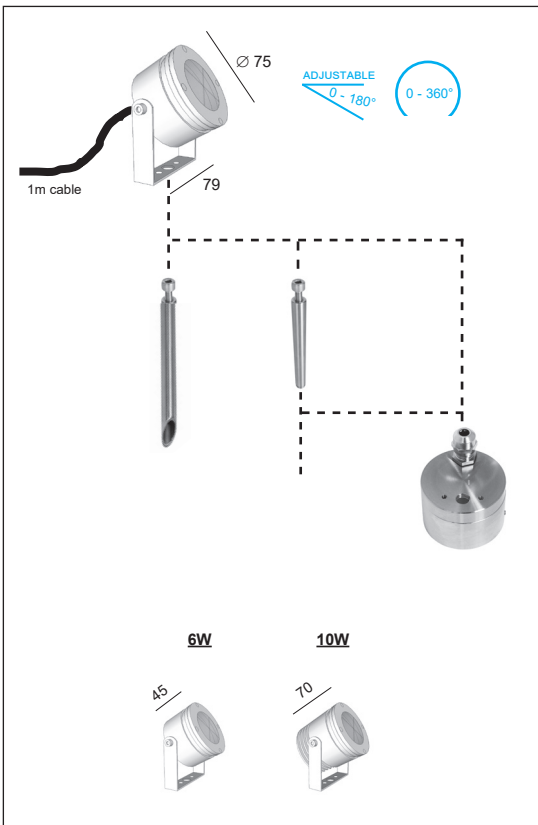

• Description

EN LED floodlight, this orientable luminaire is designed for outdoor installation in ceiling, wall or floor.
Degree of protection IP67 - IK10 - Classe 1 - CE

Luminaire made of solid aluminum, brass and stainless steel, stainless steel screws, safety extra clear glass.

Colors: 02A - Anodised Black
07 - Brushed brass
16 - Brushed stainless steel 316L
32 - Anodised aluminum

FR Projecteur Led haute puissance, ce luminaire orientable est prévu pour une installation extérieure au plafond, au mur ou au sol.
Degré de protection IP67 - IK10 - Classe 1 - CE

Luminaire fabriqué en aluminium massif, laiton ou inox, visserie en inox, verre de sécurité extra clair.

Couleurs: 02A - Noir anodisé
07 - Laiton brossé
16 - Inox brossé 316L
32 - Aluminium anodisé