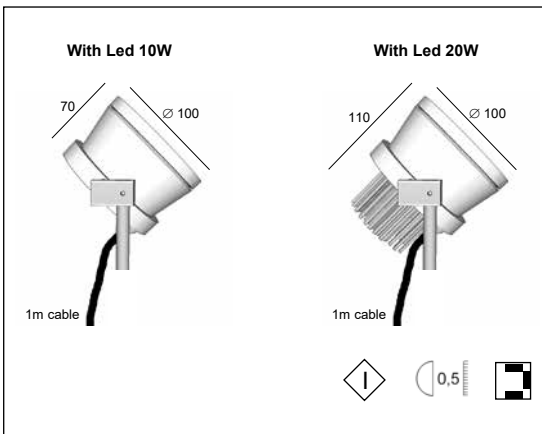

Description

EN Floodlight Maxima 100 is designed to be pricked into the ground but it is also available with a mounting plate who allows a fixation on rigid floor, wall or ceiling.

Degree of protection IP65 - Class 1 - CE - IK06

Triac Dimmable.

Luminaire made of solid anodised aluminum, stainless steel screws, safety clear plexiglass.

Color: 02A : Anodized black
 32 : anodised aluminum

FR Projecteur Maxima 100 est conçu pour être piqué dans le sol mais il est également disponible avec une patère de fixation en inox qui permet une fixation rigide au sol, au mur ou au plafond.

Degré de protection IP65 - Classe 1 - CE - IK06

Dimmable TRIAC.

Luminaire fabriqué en aluminium massif anodisé, vis en acier inoxydable, verre clair de protection.

Couleur: 02A : noir anodisé
 32 : aluminium anodisé