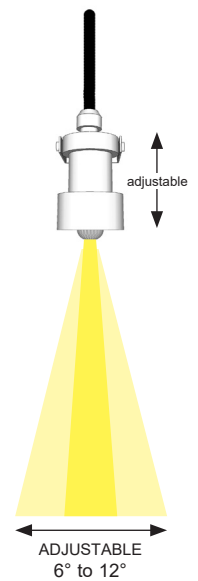

**Description**

- EN** Led floodlight with adjustable angle 6° to 12°, to use with different accessories as ceiling, wall or floor lighting.  
 Degree of protection IP65 - IK06 - Class 3 - CE  
 Luminaire made of solid anodized aluminum, stainless steel screws, safety clear lens.  
 Colors: 32 - Anodized aluminum
- FR** Projecteur led avec angle ajustable de 6° à 12°, à utiliser avec différents accessoires pour un éclairage mural, au plafond ou au sol.  
 Degré de protection IP65 - IK06 - Classe 3 - CE  
 Luminaire fabriqué en aluminium anodisé, visserie en inox, lentille claire de sécurité.  
 Couleurs: 32 - Aluminium anodisé

Accessories

<p><b>TI._.0.M10A._.</b>          Ø 10 mm &amp; M10          Height: 100 / 200 / 500 / 1000mm</p>  <p>Stern A</p>	<p><b>BASE.060A._.</b>          Ø 60 mm &amp; M10          Thickness 5mm</p>  <p>Base 60-A</p>	<p><b>BASE.100A._.</b>          Ø 100 mm &amp; M10          Thickness 5mm</p>  <p>Base 100-A</p>	<p><b>BASE.060B._.</b>          IP65 - Ø 60 mm &amp; M10          Height 40mm + cable gland</p>  <p>Base 60-B</p>
<p><b>AC.FX01.02A</b>          Ø 40 mm &amp; M10          Thickness 15mm</p>  <p>Base Strap</p>	<p><b>TI._.0.SPK._.</b>          Ø 10 mm with Spike for ground fixing          Height: 100 / 200 / 500 / 1000mm</p>  <p>Stem B</p>	<p><b>Led driver 350mA</b></p>  <p>Led driver 350mA</p>	