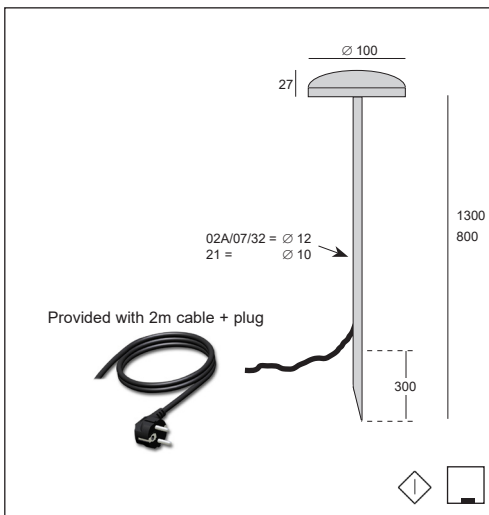

Description

EN Symmetric diffusion luminaire with spike for ground fixing.
 SWAPI is made in copper, brass or anodized aluminum.

Degree of protection IP65 - IK06 - Class 1 - CE - 220-240V

Colors: 02A - Anodized Black
 07 - Brushed Brass
 21 - Brushed Copper
 32 - Anodized Aluminum

FR Luminaire à diffusion symétrique avec pointe pour fixation dans le sol.
 SWAPI est fabriqué en cuivre, laiton ou aluminium anodisé.

Degré de protection IP65 - IK06 - Classe 1 - CE - 220-240V

Couleurs: 02A - Anodisé noir
 07 - Laiton brossé
 21 - Cuivre brossé
 32 - Anodisé aluminium

Product code : Code produit : Produkt-Code :	7022.1 XXX.XX	7022.2 XXX.XX
Power : Puissance : Leistung :	6W	6W
*LED colour : couleur : Farbe :	W27 6W - 2700K 480lm - 80CRI W30 6W - 3000K 500lm - 80CRI	W27 6W - 2700K 480lm - 80CRI W30 6W - 3000K 500lm - 80CRI
Voltage:	220-240V 50-60Hz	220-240V 50-60Hz
Driver type : Convertisseur : Konverter :		
Classification :	CE - IP65 - IK06 Class I	CE - IP65 - IK06 Class I
Colour : Couleur : Farbe :	02A anodized Black 07 brushed Brass 21 brushed Copper 32 anodized Aluminum	
Lamp type : Type de lampe : Leuchtentyp :	LED	
Lifetime / durée de vie :	30 000hrs / 70%	
Material : Matériaux : Material :	02A, 32 Aluminum 07 Brass 21 Copper	
Origin : Origine : Herkunft :	Made in Belgium	
Weight:	→	
Height :	1. 800 mm	2. 1300 mm
Dimmable :	on request (trailing edge, 0-10V, ...)	
Warranty : Garantie :	2 years + 3 years optional	
Glass type : Type de verre : Glastyp :	Safety sandblasted plexiglass	

Weight (kg)	
800mm	1300mm
02 , 32 0.80	0.90
07 , 21 1.50	1.70

*Nos données de puissance pour les luminaires à LED correspondent uniquement à la puissance des LED.
 * Our performance data for LED luminaires are solely the power of LED.
 * Onze prestatiegegevens voor LED-armaturen zijn uitsluitend de power van de LED.
 * Unsere Performance-Daten für LED-Leuchten entsprechen nur der Leistung der LED.