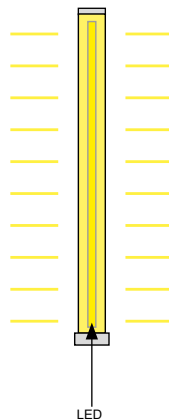

Description

EN Symmetric diffusion bollard, this robust luminaire is made in aluminum.
 Degree of protection IP65 - IK07 - Class 1 - CE - 220-240V
 Colors: 02 - Black
 24 - Corten
 32 - Anodize aluminium
 39 - Grey
 48 - Dark grey (RAL7016 structured)

FR Balise à diffusion symétrique, cette borne robuste est fabriquée en aluminium.
 Degré de protection IP65 - IK07 - Classe 1 - CE - 220-240V
 Couleurs: 02 - noir
 24 - Corten
 32 - Aluminium anodisé
 39 - Gris
 48 - Gris foncé (RAL7016 structured)

code : 7019.1W30.XX

Product code : Code produit : Produkt-Code :	7019.1W30.XX
Power : Puissance : Leistung :	20W
*LED colour : couleur : Farbe :	20W - 3000K 2640lm - 80CRI 2700K - 4000K - 6500K = on request
Voltage:	220-240V 50-60Hz
Driver type : Convertisseur : Konverter :	Driver incorporated
Classification :	CE - IP65 - IK07 Class I
Colour : Couleur : Farbe :	02 Black 24 Corten 32 Anodize aluminium 39 Grey 48 Dark grey (RAL7016 structured)
Lamp type : Type de lampe : Leuchtentyp :	LED
Lifetime / durée de vie :	50 000hrs / 70%
Material : Matériaux : Material :	Aluminum
Origin : Origine : Herkunft :	Made in Belgium
Weight:	5,0 kg
Height :	1250 mm
Dimmable :	on request (trailing edge, 0-10V, ...)
Warranty : Garantie :	2 years + 3 years optional
Glass type : Type de verre : Glasyt :	Safety sandblasted plexiglass