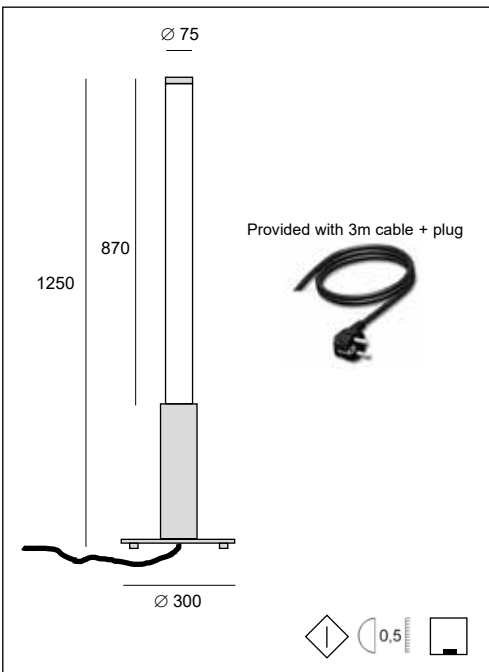

Description

EN Symmetric diffusion bollard, this robust luminaire is made in aluminum.
 Degree of protection IP65 - IK07 - Class 1 - CE - 220-240V
 Colors: 02 - Black
 24 - Corten
 32 - Anodize aluminium
 39 - Grey
 48 - Dark grey (RAL7016 structured)

FR Balise à diffusion symétrique, cette borne robuste est fabriquée en aluminium.
 Degré de protection IP65 - IK07 - Classe 1 - CE - 220-240V
 Couleurs: 02 - noir
 24 - Corten
 32 - Aluminium anodisé
 39 - Gris
 48 - Gris foncé (RAL7016 structured)

code : 7019.1W30.XX

Product code : Code produit : Produkt-Code :	7019.1W30.XX
Power : Puissance : Leistung :	20W
*LED colour : couleur : Farbe :	20W - 3000K 2640lm - 80CRI 2700K - 4000K - 6500K = on request
Voltage:	220-240V 50-60Hz
Driver type : Convertisseur : Konverter :	Driver incorporated
Classification :	CE - IP65 - IK07 Class I
Colour : Couleur : Farbe :	02 Black 24 Corten 32 Anodize aluminium 39 Grey 48 Dark grey (RAL7016 structured)
Lamp type : Type de lampe : Leuchtentyp :	LED
Lifetime / durée de vie :	50 000hrs / 70%
Material : Matériaux : Material :	Aluminum
Origin : Origine : Herkunft :	Made in Belgium
Weight:	5,0 kg
Height :	1250 mm
Dimmable :	on request (trailing edge, 0-10V, ...)
Warranty : Garantie :	2 years + 3 years optional
Glass type : Type de verre : Glasyt :	Safety sandblasted plexiglass