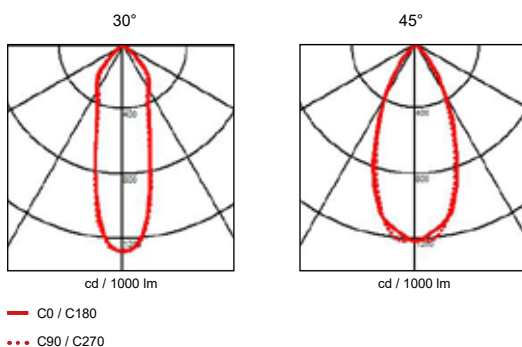

BEL Lighting

The luminaire contains built-in LED lamps

A⁺⁺
A⁺
A
B
C
D
E

A⁺

The LED-lamps cannot be changed in the luminaire

874/2012