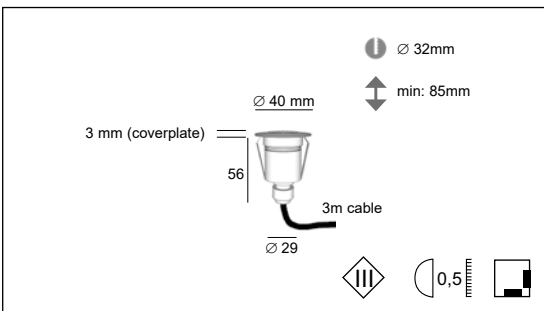

Description

- EN** Made completely in solid stainless steel 316L
 To use only in permanent immersion (underwater)
 Operation up to a max. water temperature of 35°C
 Safety extra clear glass
 Led module COB incorporated
 Degree of protection IP68, water depth up to 2m
 Provided with 3m cable
 Energy class EC: A+
- FR** Fabriqué entièrement en acier inoxydable massif 316L
 A utiliser uniquement en immersion permanente (sous l'eau)
 Opération jusqu'à max. température de l'eau de 35 ° C
 Verre extra clair de sécurité
 Module Led COB incorporé
 Indice de protection IP68, profondeur de l'eau jusqu'à 2 m
 Fourni avec un câble de 3m
 Classe énergétique CE: A +

ACCESSORIES

Led driver AC/CC (from 200mA to 500mA)
 Led driver DC/CC (12-24VDC/XXXmA)
 IP68 connection : Connex 2 / Connex 3

ON REQUEST

Sandblasted glass
 Other led color: 3000K / 4000K
 Other led angle: 45°
 Other cover plate dimensions (customized)
 Other cable length (customized)

874/2012 

Product datasheet

ZONA F

code : 8022F._._.XX

Product code : Code produit : Produkt-Code :	8022F._31 .XX
Power : Puissance : Leistung :	1,6W -> 5W
*LED colour : couleur : Farbe :	W31 White 2700K° 457lm (5W) - 80CRI D31 White 5000K° 516lm (5W) - 70CRI 3000K / 4000K = on request 45° = on request
Driver type : Convertisseur : Konverter :	without driver (200->500mA)
Light diffusion angle ° :	30°
Classification :	CE - IP68 - IK06 Class III
Colour : Couleur : Farbe :	16 stainless steel 316L 16EP stainless steel 316L + electropolishing
Lamptype : Type de lampe : Leuchtentyp :	LED incorporated
Lifetime / durée de vie :	50 000hrs / 70%
Material : Matériaux : Material :	Stainless steel 316L
Origin : Origine : Herkunft :	Made in Belgium
Weight:	0,50 kg
Dimmable :	yes, with a dimmable driver on request (1-10V system / DALI / or some other system)
Adjustable :	no
Warranty : Garantie :	2 years + 3 years optional
Glass type : Type de verre : Glastyp :	Safety extra clear glass