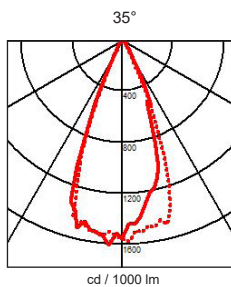

— C0 / C180
... C90 / C270

BEL Lighting

The luminaire contains built-in LED lamps

A++
A+
A
B
C
D
E

A+

The LED-lamps cannot be changed in the luminaire

874/2012