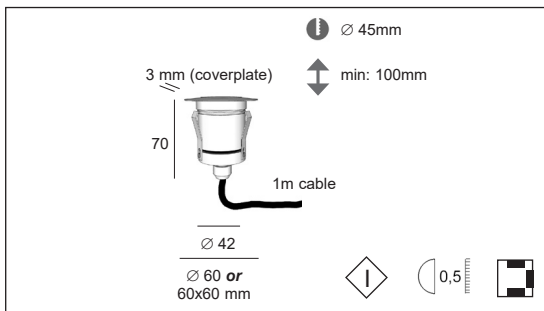

Degree of protection IP67 - IK06 - Class 1 - CE - 220/240V

Luminaire made of solid anodized aluminum, stainless steel cover plate, safety extra clear glass.

Color: 04 - Brushed stainless steel

FR Petit luminaire led pour encastrément au sol, au mur ou au plafond. Se place discrètement et créera des ambiances dans votre habitation ou votre jardin. Ce produit durable séduit par sa qualité technique et sa finition, il est fabriqué par procédé d'usinage et utilise la dernière technologie led.

Degré de protection IP67 - IK06 - Classe 1 - CE - 220/240V

Luminaire fabriqué en aluminium massif anodisé, collerette en inox, verre extra clair de protection.

Couleur: 04 - Inox brossé

— C0 / C180
 ... C90 / C270

code : 7015.____.04

Product code : Code produit : Produkt-Code :	7015.XXX .04
Power : Puissance : Leistung :	3W
*LED colour : couleur : Farbe :	W27 White 2700K° 170lm - 80CRI W30 White 3000K° 170lm - 80CRI <div style="border: 1px solid black; padding: 2px; display: inline-block;">3W 10° = on request</div>
Voltage :	220-240V 50-60Hz
Light diffusion angle ° :	35°
Classification :	CE - IP67 - IK06 Class I
Colour : Couleur : Farbe :	Brushed stainless steel
Lamp type : Type de lampe : Leuchtentyp :	LED incorporated
Lifetime / durée de vie :	30 000hrs / 70%
Material : Matériaux : Material :	Solid anodized aluminum
Origin : Origine : Herkunft :	Made in Belgium
Weight:	0,25 kg
Dimmable :	no
Adjustable :	no
Warranty : Garantie :	2 years + 3 years optional
Glass type : Type de verre : Glasytp :	Safety extra clear glass