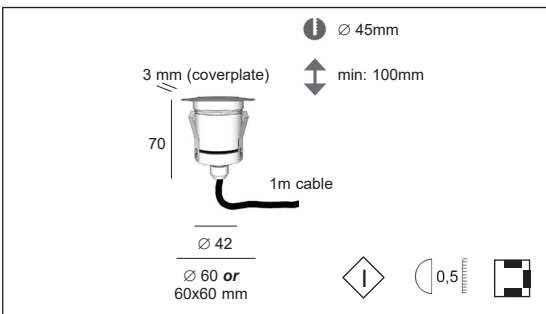

Product datasheet **VENUS R** code : 7014.\_\_\_\_.04

**Description**

**EN** Small LED luminaire recessed for floor, wall or ceiling. Fits discreetly and create environments effects in your home or garden. This durable product impresses with its technical quality and finish, it is manufactured by machining process and uses the latest LED technology.  
 Degree of protection IP67 - IK06 - Class 1 - CE - 220/240V  
 Luminaire made of solid anodized aluminum, stainless steel cover plate, safety extra clear glass.  
 Color: 04 - Brushed stainless steel

**FR** Petit luminaire led pour encastrément au sol, au mur ou au plafond. Se place discrètement et créera des ambiances dans votre habitation ou votre jardin. Ce produit durable séduit par sa qualité technique et sa finition, il est fabriqué par procédé d'usinage et utilise la dernière technologie led.  
 Degré de protection IP67 - IK06 - Classe 1 - CE - 220/240V  
 Luminaire fabriqué en aluminium massif anodisé, collerette en inox, verre extra clair de protection.  
 Couleur: 04 - Inox brossé

**VENUS R**

code : 7014.\_\_\_\_.04

Product code : Code produit : Produkt-Code :	<b>7014.XXX .04</b>
Power : Puissance : Leistung :	3W
*LED colour : couleur : Farbe :	<p><b>W27</b> White 2700K° 170lm - 80CRI</p> <p><b>W30</b> White 3000K° 170lm - 80CRI</p> <p style="border: 1px solid black; padding: 2px; display: inline-block;">3W 10° = on request</p>
Voltage :	220-240V 50-60Hz
Light diffusion angle ° :	35°
Classification :	CE - IP67 - IK06 Class I
Colour : Couleur : Farbe :	Brushed stainless steel
Lamp type : Type de lampe : Leuchtentyp :	LED incorporated
Lifetime / durée de vie :	30 000hrs / 70%
Material : Matériaux : Material :	Solid anodized aluminum
Origin : Origine : Herkunft :	Made in Belgium
Weight:	0,25 kg
Dimmable :	no
Adjustable :	no
Warranty : Garantie :	2 years + 3 years optional
Glass type : Type de verre : Glastyp :	Safety extra clear glass