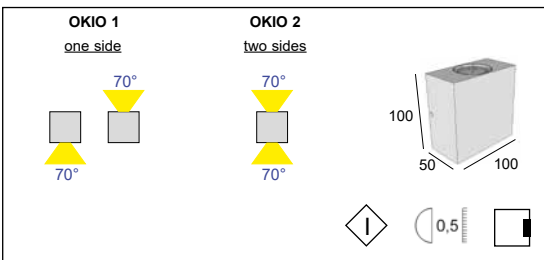

ACCESSORY

ref: AC.8041.32

lens available for obtain an angle of 10°.
lentille disponible afin d'obtenir un angle de 10°.

BEL Lighting

The luminaire is compatible with bulbs of the energy classes:

874/2012