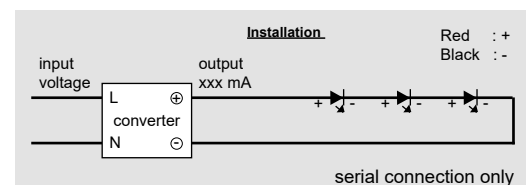

*Nos données de puissance pour les luminaires à LED correspondent uniquement à la puissance des LED.
* Our performance data for LED luminaires are solely the power of LED.
*Onze prestatiegegevens voor LED-armaturen zijn uitsluitend de power van de LED.
* Unsere Performance-Daten für LED-Leuchten entsprechen nur der Leistung der LED.