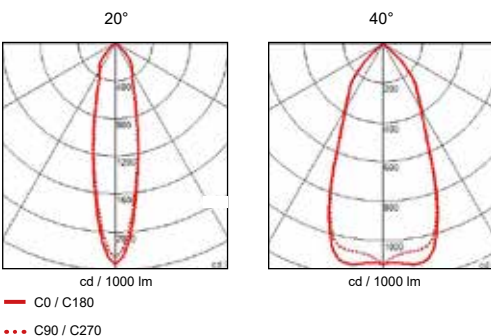

- Luminaire made of anodized solid aluminum (serie 6000)
- coverplates 4mm thickness made of stainless steel 316L
- stainless steel screws & spring
- touchable extra clear glass feature (10mm thickness)

Without driver (350mA - 500mA - 700mA)
code : 2277...

∅ 100mm
min: 100mm

3.2W . 6.5W or 9.5W

46
25
∅ 99

∅ 100mm
min: 100mm

16.5W or 24W

96
1m cable
∅ 99

IK10
IP67
CE

FR Projecteur à encastrer dans le sol pour l'intérieur ou l'extérieur, il utilise la dernière technologie led. Ce luminaire résiste à des pressions élevées jusqu'à 2140kg. Construction extrêmement robuste de haute qualité, Zaxor Led est fabriqué par procédé d'usinage. ZAXOR Led combine une haute efficacité et une longue durée de vie.

Degré de protection IP67 - IK10 - max. 2140kg
CE - Classe 1 (230V) ou classe 3 (350mA / 500mA / 700mA)
Alimentation graduable 220-240V AC incluse pour le modèle 2278.
Un boîtier de connexion IP68 (ref: X082) est disponible en accessoire.
Un tube d'encastrement en PVC (ref: X055B) est disponible en accessoire.

Plaques: un large choix de plaques est disponible (aussi personnalisable)
Livré avec 1m de câble - Sur demande, le câble peut être plus long.

- Luminaire fabriqué en aluminium massif anodisé (série 6000)
- plaques épaisseur 4mm en inox 316L
- Visserie et clips en inox
- verre extra clair touchable (épaisseur 10mm)

Driver 220-240V incorporated
code : 2278...

3.2W . 6.5W or 9.5W

92
25
∅ 99

∅ 100mm
min: 145mm

IK10
IP67
CE