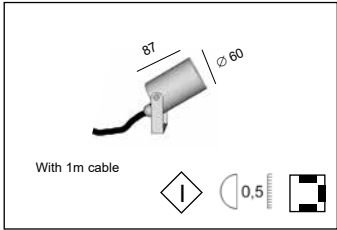

Product datasheet **CYLINDER S** code : 240.GU._ _

Description

EN Orientable floodlights to be placed on the ground, wall or ceiling, that allows the enhancement of external parts of buildings. Extremely robust construction this fixture can use an led lamp.
 Degree of protection IP65 - IK06 - Class 1 - CE
 Luminaire made of stainless steel, brass or solid aluminum, stainless steel screws, safety clear plexiglass
 Delivered with 1m cable
 Color: 02A - Anodized Black
 04 - Brushed stainless steel
 07 - Brushed Brass
 32 - Anodised aluminium

FR Projecteur orientable à placer au sol, au mur ou au plafond, il permet la mise en valeur des parties extérieures de bâtiments. Construction extrêmement robuste, ce spot peut utiliser une ampoule Led;
 Degré de protection IP65 - IK06 - Classe 1 - CE
 Luminaire fabriqué en inox, laiton ou aluminium massif, visserie en inox, plexi clair de sécurité
 Livré avec 1m de câble.
 Couleur: 02A - Noir anodisé
 04 - Inox brossé
 07 - Laiton brossé
 32 - Aluminium anodisé

BEL Lighting

 The luminaire is compatible with bulbs of the energy classes:

A++
 A+
 A
 B
 C
 D
 E

874/2012 

Product datasheet

CYLINDER S

code : 240.GU._ _

Product code : Code produit : Produkt-Code :	240.GU._ _
Power : Puissance : Leistung :	max. 10W
Lamp type : Type de lampe : Leuchtentyp :	LED (max.height 58mm)
Soquet :	GU10
Driver type : Convertisseur : Konverter :	
Voltage:	220-240V / 50-60Hz
Light diffusion angle ° :	
Classification :	CE - IP65 - IK06 Class I
Colour : Couleur : Farbe :	02A Anodized Black 04 Brushed stainless steel 07 Brushed Brass 32 Anodised aluminium
Material : Matériaux : Material :	02A / 32 Solid aluminum 04 Stainless steel 07 Brass
Origin : Origine : Herkunft :	Made in Belgium
Weight:	02A / 32 : 0,40kg 04 : 0,70kg 07 : 0,80kg
Dimmable :	yes
Adjustable :	yes
Warranty : Garantie :	2 years + 3 years optional
Glass type : Type de verre : Glastyp :	Safety clear plexiglass