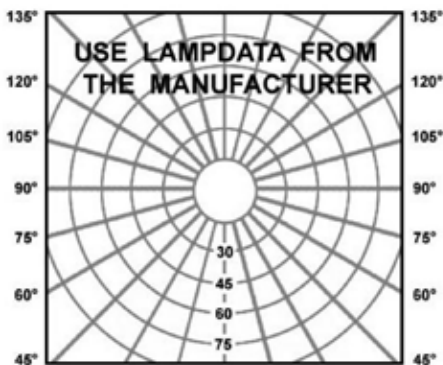

Product datasheet **CYLINDER S** code : 240.GU._ _

Description

EN Orientable floodlights to be placed on the ground, wall or ceiling, that allows the enhancement of external parts of buildings. Extremely robust construction this fixture can use an led lamp.
 Degree of protection IP65 - IK06 - Class 1 - CE
 Luminaire made of stainless steel, brass or solid aluminum, stainless steel screws, safety clear plexiglass
 Delivered with 1m cable
 Color: 02A - Anodized Black
 04 - Brushed stainless steel
 07 - Brushed Brass
 32 - Anodised aluminium

FR Projecteur orientable à placer au sol, au mur ou au plafond, il permet la mise en valeur des parties extérieures de bâtiments. Construction extrêmement robuste, ce spot peut utiliser une ampoule Led;
 Degré de protection IP65 - IK06 - Classe 1 - CE
 Luminaire fabriqué en inox, laiton ou aluminium massif, visserie en inox, plexi clair de sécurité
 Livré avec 1m de câble.
 Couleur: 02A - Noir anodisé
 04 - Inox brossé
 07 - Laiton brossé
 32 - Aluminium anodisé

BEL Lighting

 The luminaire is compatible with bulbs of the energy classes:

A++
 A+
 A
 B
 C
 D
 E

874/2012 

Product datasheet

CYLINDER S

code : 240.GU._ _

Product code : Code produit : Produkt-Code :	240.GU._ _
Power : Puissance : Leistung :	max. 10W
Lamp type : Type de lampe : Leuchtentyp :	LED (max.height 58mm)
Soquet :	GU10
Driver type : Convertisseur : Konverter :	
Voltage:	220-240V / 50-60Hz
Light diffusion angle ° :	
Classification :	CE - IP65 - IK06 Class I
Colour : Couleur : Farbe :	02A Anodized Black 04 Brushed stainless steel 07 Brushed Brass 32 Anodised aluminium
Material : Matériaux : Material :	02A / 32 Solid aluminum 04 Stainless steel 07 Brass
Origin : Origine : Herkunft :	Made in Belgium
Weight:	02A / 32 : 0,40kg 04 : 0,70kg 07 : 0,80kg
Dimmable :	yes
Adjustable :	yes
Warranty : Garantie :	2 years + 3 years optional
Glass type : Type de verre : Glastyp :	Safety clear plexiglass