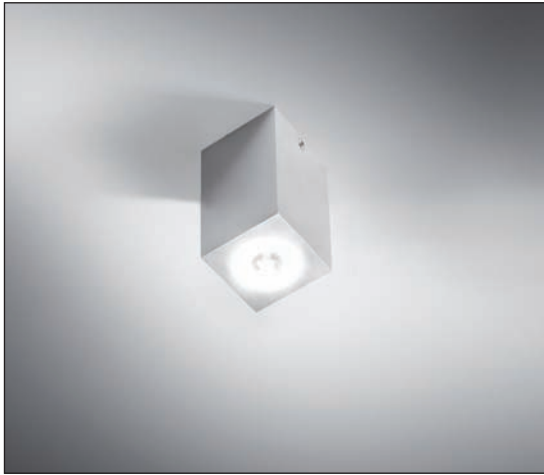

Product datasheet

**KOBA TB**

code : 8048.\_.\_.\_.\_

**Description**

**EN** Ceiling lamp using the latest LED technology manufactured profiled aluminum for mounting to ceiling.

Degree of protection IP65 - IK09 - CE - Class 1  
 dimensions: 50x50mm - height: 75mm

Luminaire made of solid aluminum, stainless steel screws, safety plexiglass.

- Colors: 01 - White  
 02 - Black  
 32 - Anodised aluminum  
 39 - Grey

**FR** Plafonnier utilisant la dernière technologie Led fabriqué en profilé aluminium pour une fixation au plafond.

Degré de protection IP65 - IK09 - CE - Classe 1  
 dimensions: 50x50mm - hauteur: 75mm

Luminaire fabriqué en aluminium, visserie en inox, plexiglass de sécurité.

- Couleurs: 01 - Blanc  
 02 - Noir  
 32 - Aluminium anodisé  
 39 - Gris

**874/2012** 

Product datasheet

**KOBA TB**

code : 8048. \_ \_ . \_ \_

Product code : Code produit : Produkt-Code :	<b>8048.32 . _ _</b>
Power : Puissance : Leistung :	3,2W
*LED colour : couleur : Farbe :	<b>W32</b> White 2700K° 331lm - 80CRI  <b>D32</b> White 5000K° 385lm - 70CRI
Driver type : Convertisseur : Konverter :	Driver 230V/350mA CC included
Voltage:	230V
Light diffusion angle ° :	70°
Classification :	CE - IP65 - IK09 Class I
Colour : Couleur : Farbe :	<b>01</b> White <b>02</b> Black <b>32</b> Anodised aluminum <b>39</b> Grey
Lamptype : Type de lampe : Leuchtentyp :	LED incorporated
Lifetime / durée de vie :	50 000hrs / 70%
Material : Matériaux : Material :	Solid aluminum
Origin : Origine : Herkunft :	Made in Belgium
Weight:	0,30 kg
Dimmable :	Standard On/Off Dimmable Options available on request ( 1-10V system / DALI / or other system)
Adjustable :	no
Warranty : Garantie :	2 years + 3 years optional
Glass type : Type de verre : Glastyp :	Safety plexiglass