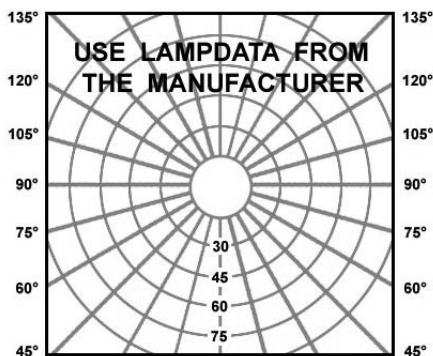

Degree of protection IP65 - IK04 - Class 1 - CE

Dimensions: total height: 85mm - diameter: 60mm - base diameter: 60mm

Luminaire made of profile aluminum or stainless steel, stainless steel screws, safety clear glass.

Degré de protection IP65 - IK04 - Classe 1 - CE

Dimensions: hauteur totale: 85mm - diamètre: 60mm - diamètre base: 60mm

Luminaire fabriqué en profilé aluminium ou en inox, visserie en inox, verre clair de sécurité.

Fixation avec 2 vis, 2 trous de 5mm de diamètre, entraxe: 26mm.

Avec 2 presse-étoupes pour câble de max. 10mm de diamètre.

Couleurs: 02 - Noir

04 - Inox brossé

32 - Aluminium anodisé

39 - Gris

BEL Lighting 301.GU._ _