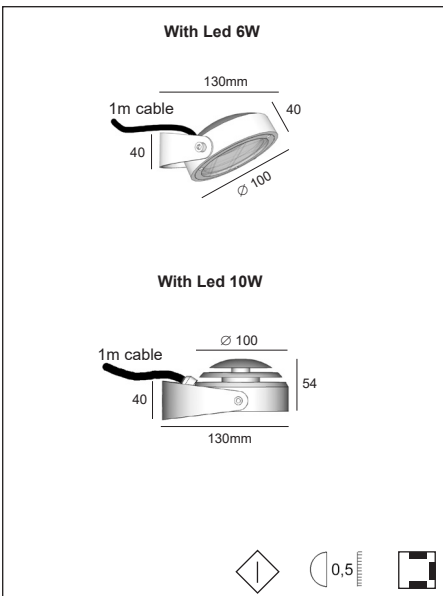

Accessories (see more details in accessories pages)

AC.FX01.02A Ø 40 mm & M10 Thickness 15mm Base Strap	AC.FX12.30.04 Ø 12 mm & M10 Height: 300mm Spike 1	805.00.07 Ø 40 mm & M10 Height: 210mm Ecopic	AC.8091. _ _ Ø 60 mm Height: 45mm Salsa base

BEL Lighting

The luminaire is compatible with bulbs of the energy classes:

A++
A+
A
B
C
D
E

A

874/2012