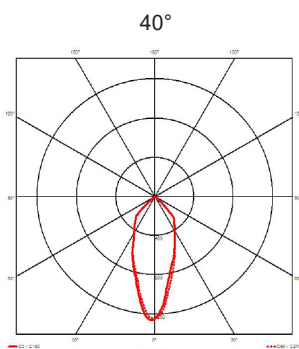

BEL Lighting 8090.____

The luminaire contains built-in LED lamps

A++
A+
A
B
C
D
E

A

The LED-lamps cannot be changed in the luminaire

874/2012