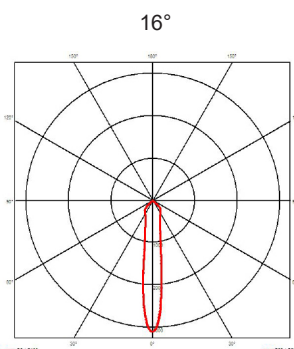

BEL Lighting 8090.____

The luminaire contains built-in LED lamps

A++
A+
A
B
C
D
E

A

The LED-lamps cannot be changed in the luminaire

874/2012