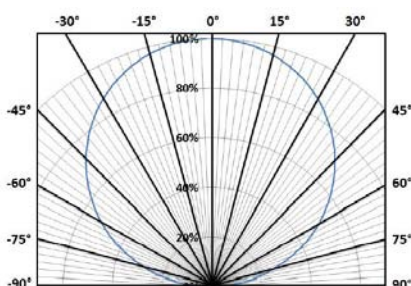

Product datasheet

SEVEN

code : 8065._1._._

Product code : Code produit : Produkt-Code :	8065._1._._
Power : Puissance : Leistung :	9,5W
*LED colour : couleur : Farbe :	W1 White 2700K° 893lm - 80CRI D1 White 5000K° 1023lm - 70CRI
Driver type : Convertisseur : Konverter :	Driver 230V included
Voltage:	230V
Light diffusion angle ° :	
Classification :	CE - IP65 - IK09 Class I
Colour : Couleur : Farbe :	02 Black 39 Grey 40 Rusty iron 48 Dark Grey (RAL 7016 structured)
Lamp type : Type de lampe : Leuchtentyp :	LED incorporated 50 000hrs / 70%
Soquet :	
Material : Matériaux : Material :	02 - 39 - 48 : Profile aluminum 40 : Rusty iron
Origin : Origine : Herkunft :	Made in Belgium
Weight:	02 - 39 - 48 : 1,90kg 40 : 2,35kg
Dimmable :	Standard On/Off Dimmable Options available on request (1-10V system / DALI / or other system)
Adjustable :	no
Warranty : Garantie :	2 years + 3 years optional
Glass type : Type de verre : Glastyp :	Safety clear plexiglass