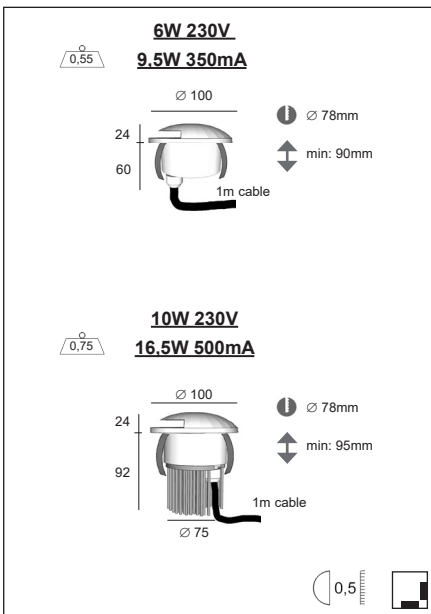

Description

EN Small LED waterproof recessed spot for floor/wall mounting with indirect lighting on 1 side. This luminaire is manufactured by machining process and uses the latest LED technology. Degree of protection IP67 - IK10 - Class 1 (230V) or Class 3 (350/500mA) - CE - max. 2140kg Luminaire made of solid anodized aluminum, stainless steel screws, safety extra clear glass 10mm thickness.

Colors: 02 - Black
32 - Anodised aluminum
39 - Grey

FR Petit spot encastré Led étanche pour fixation au sol/mur avec éclairage indirect sur 1 côté. Ce luminaire est fabriqué par procédé d'usinage et utilise la dernière technologie led. Degré de protection IP67 - IK10 - Classe 1 (230V) ou Classe 3 (350/500mA) - CE - max. 2140kg Luminaire fabriqué en massif aluminium anodisé, visserie en inox, verre de sécurité extra clair 10mm épaisseur.

Couleurs: 02 - Noir
32 - Aluminium anodisé
39 - Gris