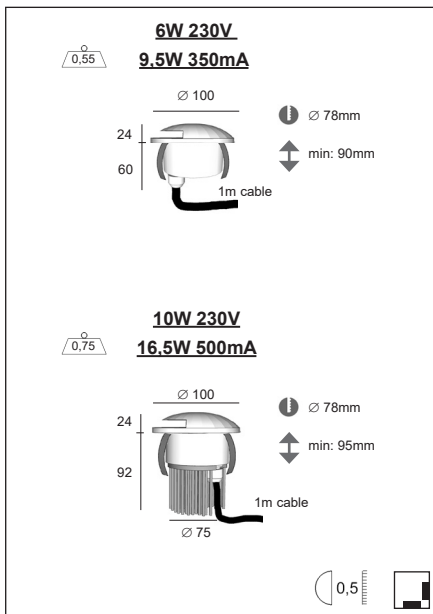

Description

EN Small LED waterproof recessed spot for floor/wall mounting with indirect lighting on 2 sides. This luminaire is manufactured by machining process and uses the latest LED technology. Degree of protection IP67 - IK10 - Class 1 (230V) or Class 3 (350/500mA) - CE - max. 2140kg Luminaire made of solid anodized aluminum, stainless steel screws, safety extra clear glass 10mm thickness.
 Colors: 02 - Black
 32 - Anodised aluminum
 39 - Grey

FR Petit spot encastré Led étanche pour fixation au sol/mur avec éclairage indirect sur 2 cotés. Ce luminaire est fabriqué par procédé d'usinage et utilise la dernière technologie led. Degré de protection IP67 - IK10 - Classe 1 (230V) ou Classe 3 (350/500mA) - CE - max. 2140kg Luminaire fabriqué en massif aluminium anodisé, visserie en inox, verre de sécurité extra clair 10mm épaisseur.
 Couleurs: 02 - Noir
 32 - Aluminium anodisé
 39 - Gris