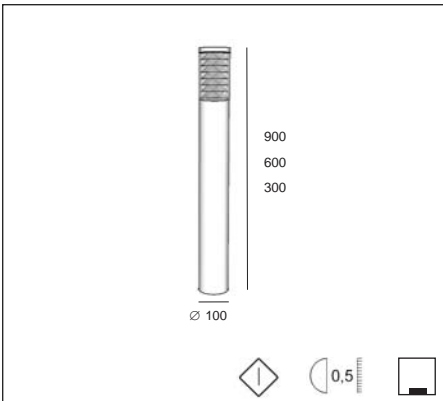

Degree of protection IP65 - IK09 - Class I - CE

Dimensions: diameter 100mm height: 300, 600 or 900mm

Luminaire made of stainless steel or aluminum, reflector made of aluminum, stainless steel screws, safety clear polycarbonate

Fixation with 3 screws, 3 holes diameter 6,5mm

With 2 cable-glands for cable max. 10mm diameter

Colors: 02 - Black

04 - Brushed stainless steel

39 - Grey

FR Balise à diffusion symétrique à installer au sol, disponible en différentes tailles. Cette borne de qualité est fabriquée par procédé d'usinage, l'alliance de l'inox ou l'aluminium et du polycarbonate confère à ce luminaire de bonnes performances mécaniques.

Degré de protection IP65 - IK09 - Classe I - CE

Dimensions: diamètre 100mm hauteur: 300, 600 ou 900mm

Luminaire fabriqué en inox ou en aluminium, réflecteur fabriqué en aluminium, visserie en inox, polycarbonate clair de sécurité.

Fixation avec 3 vis, 3 trous de diamètre 6,5mm

Avec 2 presse-étoupes pour câbles de max. 10mm de diamètre

Couleurs: 02 - Noir

04 - Inox brossé

39 - Gris

BEL Lighting 212._._._

The luminaire is compatible with bulbs of the energy classes: