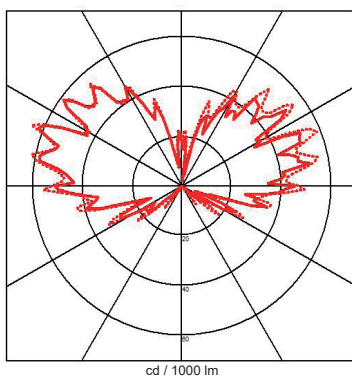

Description

EN Wall luminary Up & Down made in stainless steel for Led lamps.
 This quality luminary is manufactured by machining process.

Degree of protection IP65 - Class 1 - CE
 Luminaire made of stainless steel, screws in stainless steel, safety sandblasted plexilass.
 Fixation with 2 screws, 2 holes 5mm diameter, 28mm distance between centers.
 With 2 cable entry for cable max. 10mm diameter.
 Colors: 04 - Brushed stainless steel

FR Applique fabriquée en inox avec lumière descendante et ascendante pour lampes led.
 Cette applique de qualité est fabriquée par procédé d'usinage.

Degré de protection IP65 - Classe 1 - CE
 Luminaire fabriqué en inox, visserie en inox, plexiglass de sécurité sablé.
 Fixation avec 2 vis, 2 trous de 5mm de diamètre, entraxe: 28mm.
 Avec 2 entrées pour câble de max. 10mm de diamètre.
 Couleurs: 04 - Inox brossé

Up

— C0 / C180
 ... C90 / C270

Down

Product datasheet

ZEBRA G

code : 798.2G.04

Product code : Code produit : Produkt-Code :	798.2G.04
Power : Puissance : Leistung :	max. 15W (5W + 10W)
Lamp type : Type de lampe : Leuchtentyp :	LED (max height 65mm)
Soquet :	1 x G9 + 1 x GU10
Driver type : Convertisseur : Konverter :	
Voltage:	220-240V 50-60Hz
Light diffusion angle ° :	
Classification :	CE - IP65 Class I
Colour : Couleur : Farbe :	Brushed stainless steel
Material : Matériaux : Material :	Stainless steel
Origin : Origine : Herkunft :	Made in Belgium
Weight:	2,0 kg
Dimmable :	yes
Adjustable :	no
Warranty : Garantie :	2 years + 3 years optional
Glass type : Type de verre : Glastyp :	Safety sandblasted plexiglass