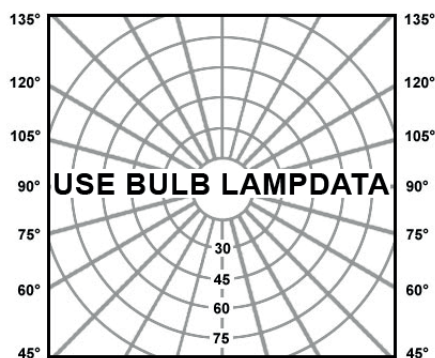

Description

EN Wall luminary Up & Down made in stainless steel for Led lamps.
 This quality luminary is manufactured by machining process.

Degree of protection IP65 - Class 1 - CE
 Luminaire made of stainless steel, screws in stainless steel, safety sandblasted plexilass.
 Fixation with 2 screws, 2 holes 5mm diameter, 28mm distance between centers.
 With 2 cable entry for cable max. 10mm diameter.
 Colors: 04 - Brushed stainless steel

FR Applique fabriquée en inox avec lumière descendante et ascendante pour lampes led.
 Cette applique de qualité est fabriquée par procédé d'usinage.

Degré de protection IP65 - Classe 1 - CE
 Luminaire fabriqué en inox, visserie en inox, plexiglass de sécurité sablé.
 Fixation avec 2 vis, 2 trous de 5mm de diamètre, entraxe: 28mm.
 Avec 2 entrées pour câble de max. 10mm de diamètre.
 Couleurs: 04 - Inox brossé

Up

— C0 / C180
 ... C90 / C270

Down

Product datasheet

ZEBRA G

code : 798.2G.04

Product code : Code produit : Produkt-Code :	798.2G.04
Power : Puissance : Leistung :	max. 15W (5W + 10W)
Lamp type : Type de lampe : Leuchtentyp :	LED (max height 65mm)
Soquet :	1 x G9 + 1 x GU10
Driver type : Convertisseur : Konverter :	
Voltage:	220-240V 50-60Hz
Light diffusion angle ° :	
Classification :	CE - IP65 Class I
Colour : Couleur : Farbe :	Brushed stainless steel
Material : Matériaux : Material :	Stainless steel
Origin : Origine : Herkunft :	Made in Belgium
Weight:	2,0 kg
Dimmable :	yes
Adjustable :	no
Warranty : Garantie :	2 years + 3 years optional
Glass type : Type de verre : Glastyp :	Safety sandblasted plexiglass