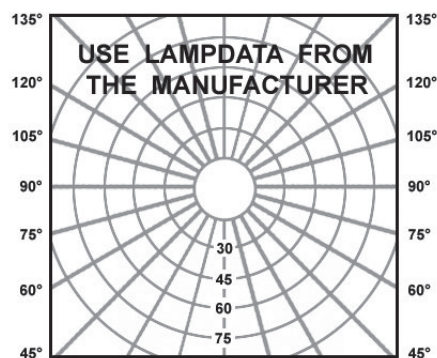

Description

EN Wall luminary Up & Down made in stainless steel for Led lamps.
 This quality luminary is manufactured by machining process.

Degree of protection IP65 - Class 1 - CE
 Luminaire made of stainless steel, screws in stainless steel, safety sandblasted glass.
 Fixation with 2 screws, 2 holes 5mm diameter, 26mm distance between centers.
 With 2 cable entry for cable max. 10mm diameter.
 Color: 04 - Brushed stainless steel

FR Applique fabriquée en inox avec lumière descendante et ascendante pour lampes led.
 Cette applique de qualité est fabriquée par procédé d'usinage.

Degré de protection IP65 - Classe 1 - CE
 Luminaire fabriqué en inox, visserie en inox, verre de sécurité sablé.
 Fixation avec 2 vis, 2 trous de 5mm de diamètre, entraxe: 26mm.
 Avec 2 entrées pour câble de max. 10mm de diamètre.
 Couleur: 04 - Inox brossé

Up

cd / 1000 lm

— C0 / C180
 ... C90 / C270

Down

Product datasheet

MANIX G

code : 944.2G.04

Product code : Code produit : Produkt-Code :	944.2G.04
Power : Puissance : Leistung :	max. 15W (5W + 10W)
Lamp type : Type de lampe : Leuchtentyp :	LED (max height 65mm)
Soquet :	1 x G9 + 1 x GU10
Driver type : Convertisseur : Konverter :	
Voltage:	220-240V 50-60Hz
Light diffusion angle ° :	
Classification :	CE - IP65 Class I
Colour : Couleur : Farbe :	Brushed stainless steel
Material : Matériaux : Material :	Stainless steel
Origin : Origine : Herkunft :	Made in Belgium
Weight:	
Dimmable :	yes
Adjustable :	no
Warranty : Garantie :	2 years + 3 years optional
Glass type : Type de verre : Glastyp :	Safety sandblasted glass