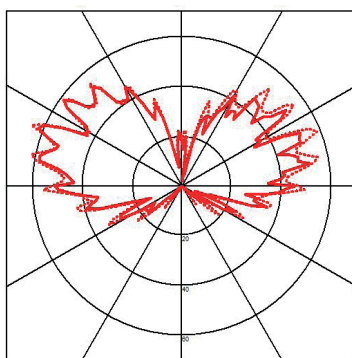

Description

EN Wall luminary Up & Down made in stainless steel for Led lamps.
 This quality luminary is manufactured by machining process.

Degree of protection IP65 - Class 1 - CE
 Luminaire made of stainless steel, screws in stainless steel, safety sandblasted glass.
 Fixation with 2 screws, 2 holes 5mm diameter, 26mm distance between centers.
 With 2 cable entry for cable max. 10mm diameter.
 Color: 04 - Brushed stainless steel

FR Applique fabriquée en inox avec lumière descendante et ascendante pour lampes led.
 Cette applique de qualité est fabriquée par procédé d'usinage.

Degré de protection IP65 - Classe 1 - CE
 Luminaire fabriqué en inox, visserie en inox, verre de sécurité sablé.
 Fixation avec 2 vis, 2 trous de 5mm de diamètre, entraxe: 26mm.
 Avec 2 entrées pour câble de max. 10mm de diamètre.
 Couleur: 04 - Inox brossé

Up

cd / 1000 lm

— C0 / C180
 ... C90 / C270

Down

Product datasheet

MANIX G

code : 944.2G.04

Product code : Code produit : Produkt-Code :	944.2G.04
Power : Puissance : Leistung :	max. 15W (5W + 10W)
Lamp type : Type de lampe : Leuchtentyp :	LED (max height 65mm)
Soquet :	1 x G9 + 1 x GU10
Driver type : Convertisseur : Konverter :	
Voltage:	220-240V 50-60Hz
Light diffusion angle ° :	
Classification :	CE - IP65 Class I
Colour : Couleur : Farbe :	Brushed stainless steel
Material : Matériaux : Material :	Stainless steel
Origin : Origine : Herkunft :	Made in Belgium
Weight:	
Dimmable :	yes
Adjustable :	no
Warranty : Garantie :	2 years + 3 years optional
Glass type : Type de verre : Glastyp :	Safety sandblasted glass