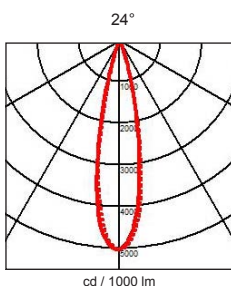

Description

- EN** In-ground High Power LED recessed luminaire to be placed inside or outside. This fixture resists high pressures, up to 1000kg. Extremely robust construction, this High Power LED spot is also available with an adjustable lampholder. This quality luminaire is manufactured by machining process.
 Degree of protection IP67 - IK09 - max. 1000kg - Class 1 or Class 3 - CE
 Dimensions: total height: 112 mm - Recessed diameter: 150 mm
 Coverplate: a large selection of coverplates is available (also customizable)
 With 1m cable H05RN-F
 Luminaire made of anodized profile aluminum, coverplates (4mm thickness) made of stainless steel 316L, stainless steel screws, safety clear glass (10mm thickness).
- FR** Projecteur extrêmement robuste à encastrer dans le sol à l'intérieur ou à l'extérieur. Ce luminaire à LED haute puissance est fabriqué par procédé d'usinage et résiste à des pressions élevées, jusqu'à 1000kg.
 Degré de protection IP67 - IK09 - max. 1000kg - Classe 1 ou Classe 3 - CE
 Dimensions: hauteur totale: 112 mm - Diamètre d'encastrement: 150 mm
 Plaque: un vaste choix de plaques est disponible (aussi personnalisable)
 Avec 1m de câble H05RN-F
 Luminaire fabriqué en profilé aluminium anodisé, plaques (4mm d'épaisseur) en inox 316L, visserie en inox, verre de sécurité clair (10mm d'épaisseur).
- NL** Inbouwstraler voor binnen of buiten gebruik. Dit toestel met High Power LED is bestand tot gewichtsdruk van 1000 kg voor sommige modellen. Er bestaat een vaste en een richtbare versie van dit toestel. Dit kwaliteitsproduct is geproduceerd door eigen bewerkingsproces. De inbouwbasis is vervaardigd uit geanodiseerd aluminium en de afwerkingsplaat is uitgevoerd in geborsteld brons of geborstelde inox 316L met een dikte van 4 mm.
- GR** Χωνευτό φωτιστικό κατάλληλο για το έδαφος, για εσωτερικό ή εξωτερικό φωτισμό. Είναι ανθεκτικό σε υψηλές πιέσεις έως και 1000kg. Εξαιρετικά γερή κατασκευή, αυτό το High Power Led spot είναι και διαθέσιμο με ρυθμιζόμενο ντουί. Αυτής της ποιότητας το φωτιστικό είναι κατασκευασμένο στον τόρνο. Το σώμα του είναι από ανοδιωμένο αλουμίνιο και το στεφάνι του από βουρτσριστό ορείχαλκο ή από ανοξείδωτο αστάλι 316L με 4mm πάχος. Εγκαθίσταται με έναν μετασχηματιστή για ένα ή περισσότερα φωτιστικά και αποτελεί μια ελκυστική λύση για πολλές εφαρμογές.