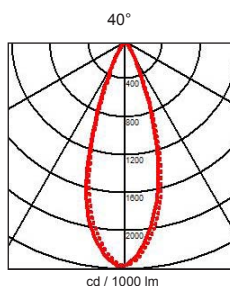

Description

- EN** In-ground High Power LED recessed luminaire to be placed inside or outside. This fixture resists high pressures, up to 1000kg. Extremely robust construction, this High Power LED spot is also available with an adjustable lampholder. This quality luminaire is manufactured by machining process.
 Degree of protection IP67 - IK09 - max. 1000kg - Class 1 or Class 3 - CE
 Dimensions: total height: 112 mm - Recessed diameter: 150 mm
 Coverplate: a large selection of coverplates is available (also customizable)
 With 1m cable H05RN-F
 Luminaire made of anodized profile aluminum, coverplates (4mm thickness) made of stainless steel 316L, stainless steel screws, safety clear glass (10mm thickness).
- FR** Projecteur extrêmement robuste à encastrer dans le sol à l'intérieur ou à l'extérieur. Ce luminaire à LED haute puissance est fabriqué par procédé d'usinage et résiste à des pressions élevées, jusqu'à 1000kg.
 Degré de protection IP67 - IK09 - max. 1000kg - Classe 1 ou Classe 3 - CE
 Dimensions: hauteur totale: 112 mm - Diamètre d'encastrement: 150 mm
 Plaque: un vaste choix de plaques est disponible (aussi personnalisable)
 Avec 1m de câble H05RN-F
 Luminaire fabriqué en profilé aluminium anodisé, plaques (4mm d'épaisseur) en inox 316L, visserie en inox, verre de sécurité clair (10mm d'épaisseur).
- NL** Inbouwstraler voor binnen of buiten gebruik. Dit toestel met High Power LED is bestand tot gewichtsdruk van 1000 kg voor sommige modellen. Er bestaat een vaste en een richtbare versie van dit toestel. Dit kwaliteitsproduct is geproduceerd door eigen bewerkingsproces. De inbouwbasis is vervaardigd uit geanodiseerd aluminium en de afwerkingsplaat is uitgevoerd in geborsteld brons of geborstelde inox 316L met een dikte van 4 mm.
- GR** Χωνευτό φωτιστικό κατάλληλο για το έδαφος, για εσωτερικό ή εξωτερικό φωτισμό. Είναι ανθεκτικό σε υψηλές πιέσεις έως και 1000kg. Εξαιρετικά γερή κατασκευή, αυτό το High Power Led spot είναι και διαθέσιμο με ρυθμιζόμενο ντουί. Αυτής της ποιότητας το φωτιστικό είναι κατασκευασμένο στον τόρνο. Το σώμα του είναι από ανοδιωμένο αλουμίνιο και το στεφάνι του από βουρτσριστό ορείχαλκο ή από ανοξείδωτο αστάλι 316L με 4mm πάχος. Εγκαθίσταται με έναν μετασχηματιστή για ένα ή περισσότερα φωτιστικά και αποτελεί μια ελκυστική λύση για πολλές εφαρμογές.