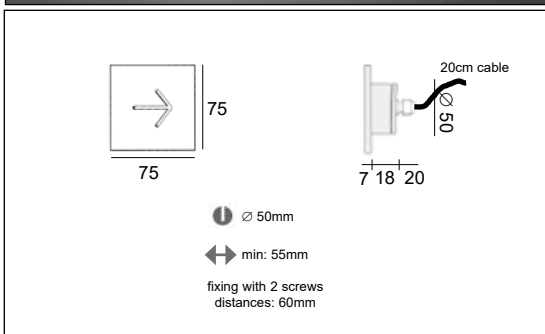

Product datasheet

YORKA G

code : 8061._._._._

• Description

EN Small recessed square LED wall luminaire in aluminum. Fits discreetly into your wall to give a good atmosphere.

Degree of protection IP65 - CE

02 - Black

32 - Anodized aluminum

39 - Grey

FR Petit luminaire carré led, pour encastrement mural, fabriqué en aluminium. Se place discrètement dans vos murs pour donner une ambiance.

Degré de protection IP65 - CE

32 - Aluminium anodisé

39 - Gris

To use with a standard box (depth minimum 55mm)

Product datasheet

YORKA G

code : 8061. _ _ . _ _

Product code : Code produit : Produkt-Code :	8061. 11 . _ _	8061.W 40 . _ _
Power : Puissance : Leistung :	1,2W	3W
*LED colour : couleur : Farbe :	W White 2700K° 125lm - 80CRI D White 5000K° 145lm - 70CRI	W40 White 2700K° 170lm - 80CRI
Driver type : Convertisseur : Konverter :	350mA Constant current (not included)	
Voltage :		220-240V
Classification :	CE - IP65 Class III	CE - IP65 - IK09 Class I
Colour : Couleur : Farbe :	01 White 02 Black 32 Anodized aluminum 39 Grey	
Lamptype : Type de lampe : Leuchtentyp :	LED	LED
Lifetime / durée de vie :	50 000hrs / 70%	30 000hrs / 70%
Material : Matériaux : Material :	Solid aluminum	
Origin : Origine : Herkunft :	Made in Belgium	
Weight :	0,40 kg	
Dimmable :	yes, with a dimmable driver (1-10V system / DALI / or some other system)	no
Adjustable :	no	
Warranty : Garantie :	2 years + 3 years optional	
Glass type : Type de verre : Glastyp :	Safety sandblasted glass	