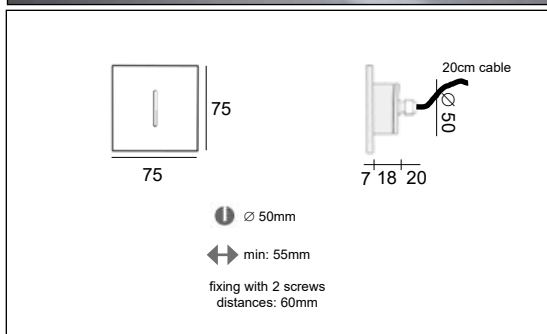

Product datasheet

YORKA D

code : 8058. _ _ . _ _

• Description

EN Small recessed square LED wall luminaire in aluminum. Fits discreetly into your wall to give a good atmosphere.

Degree of protection IP65 - CE

32 - Anodized aluminum

39 - Grey

FR Petit luminaire carré led, pour encastrement mural, fabriqué en aluminium. Se place discrètement dans vos murs pour donner une ambiance.

Degré de protection IP65 - CE

8058._11._ : Classe 3 - Driver 350mA courant constant non incorporé

8058._40._ : Classe 1 - 220-240V

Luminaire fabriqué en aluminium, visserie en inox, verre sablé de protection.

Couleur: 01 - Blanc

02 - Noir

32 - Aluminium anodisé

39 - Gris

To use with a standard box (depth minimum 55mm)

Product datasheet	YORKA D	code : 8058. _ _ . _ _
--------------------------	----------------	-------------------------------

Product code : Code produit : Produkt-Code :	8058.11 . _ _	8058.W40. _ _
Power : Puissance : Leistung :	1,2W	3W
*LED colour : couleur : Farbe :	W White 2700K° 125lm - 80CRI D White 5000K° 145m - 70CRI	W40 White 2700K° 170lm - 80CRI
Driver type : Convertisseur : Konverter :	350mA Constant current (not included)	
Voltage :		220-240V
Classification :	CE - IP65 - IK09 Class III	CE - IP65 - IK09 Class I
Colour : Couleur : Farbe :	01 White 02 Black 32 Anodized aluminum 39 Grey	
Lamp type : Type de lampe : Leuchtentyp :	LED	LED
Lifetime / durée de vie :	50 000hrs / 70%	30 000hrs / 70%
Material : Matériaux : Material :	Solid aluminum	
Origin : Origine : Herkunft :	Made in Belgium	
Weight :	0,40 kg	
Dimmable :	yes, with a dimmable driver (1-10V system / DALI / or some other system)	no
Adjustable :	no	
Warranty : Garantie :	2 years + 3 years optional	
Glass type : Type de verre : Glastyp :	Safety sandblasted glass	