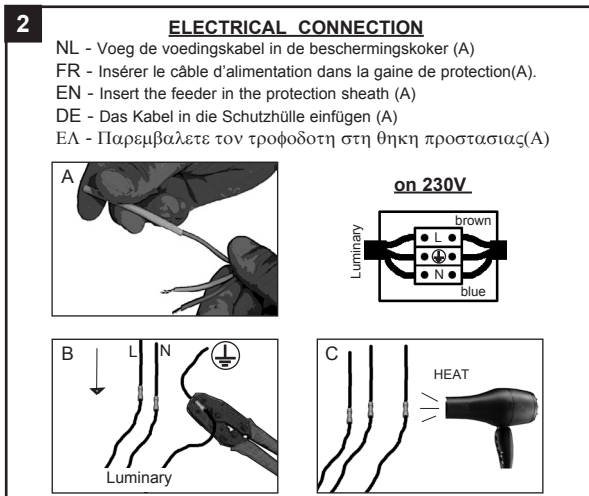

Mini Astro 1

last update 29/09/2015

BEL1120

Mini Astro 1 : code 8055_31_--

1 x 3,2W - 230V - CE - IP65 - IK06 -  -  - 

Mini Astro 1 : code 8055_32_--

1 x 3,2W - 230V - CE - IP65 - IK06 -  -  - 

BEL LIGHTING

1. FIT THE WALL FIXATION ON THE WALL
2. MAKE THE ELECTRICAL CONNECTION
3. PLACE THE LUMINARY
4. SWITCH ON

PART A

Lees de algemene gebruiksvoorwaarden : PART B
Lire attentivement les conditions générales d'utilisation: PART B
Read attentively the general instructions: PART B
Lesen Sie die allgemeinen Gebrauchsanweisungen: PART B
Διαβάστε τις γενικές οδηγίες : PART B