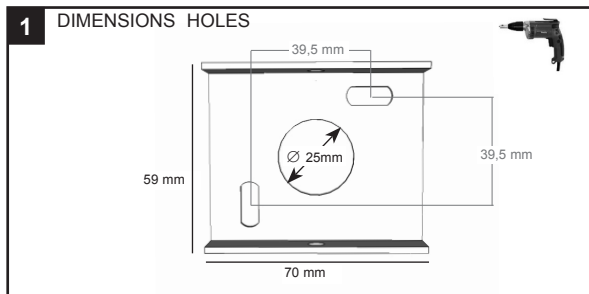

1. FIT THE WALL FIXATION ON THE WALL
2. MAKE THE ELECTRICAL CONNECTION
3. PLACE THE LUMINARY
4. SWITCH ON

PART A

Lees de algemene gebruiksvoorwaarden : PART B
Lire attentivement les conditions générales d'utilisation: PART B
Read attentively the general instructions: PART B
Lesen Sie die allgemeinen Gebrauchsanweisungen: PART B
Διαβάστε τις γενικές οδηγίες : PART B