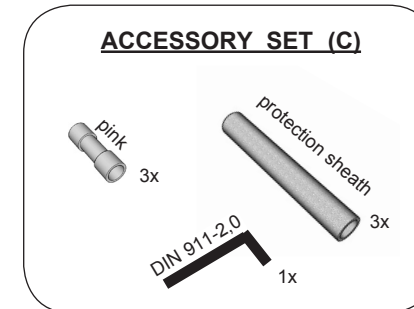

Mini Astro 1

last update 29/09/2015

BEL1120

Mini Astro 1 : code 8055_31_--

1 x 3,2W - 230V - CE - IP65 - IK06 -  -  - 

Mini Astro 1 : code 8055_32_--

1 x 3,2W - 230V - CE - IP65 - IK06 -  -  - 

BEL LIGHTING

1. FIT THE WALL FIXATION ON THE WALL
2. MAKE THE ELECTRICAL CONNECTION
3. PLACE THE LUMINARY
4. SWITCH ON

PART A

Lees de algemene gebruiksvoorwaarden : PART B
Lire attentivement les conditions générales d'utilisation: PART B
Read attentively the general instructions: PART B
Lesen Sie die allgemeinen Gebrauchsanweisungen: PART B
Διαβάστε τις γενικές οδηγίες : PART B