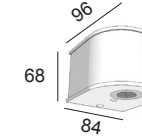

Mini Astro 1

last update 29/09/2015

BEL1120

Mini Astro 1 : code 8055_31_--

1 x 3,2W - 230V - CE - IP65 - IK06 - - -

Mini Astro 1 : code 8055_32_--

1 x 3,2W - 230V - CE - IP65 - IK06 - - -

BEL LIGHTING

BEL LIGHTING sprl
Avenue Ernest Solvay 42
B-1480 Saintes (Tubize)
Belgium
Phone: +32(0)2 3552428
Fax: +32(0)2 3550396
e-mail: info@bel-lighting.com
www.bel-lighting.com

INSTALLATION INSTRUCTIONS - PART A

1. FIT THE WALL FIXATION ON THE WALL
2. MAKE THE ELECTRICAL CONNECTION
3. PLACE THE LUMINARY
4. SWITCH ON

PART A

Lees de algemene gebruiksvoorwaarden : PART B
Lire attentivement les conditions générales d'utilisation: PART B
Read attentively the general instructions: PART B
Lesen Sie die allgemeinen Gebrauchsanweisungen: PART B
Διαβάστε τις γενικές οδηγίες : PART B

WAARSCHUWING
AVERTISSEMENT
WARNING
WARNUNG
ΠΡΟΣΟΧΗ