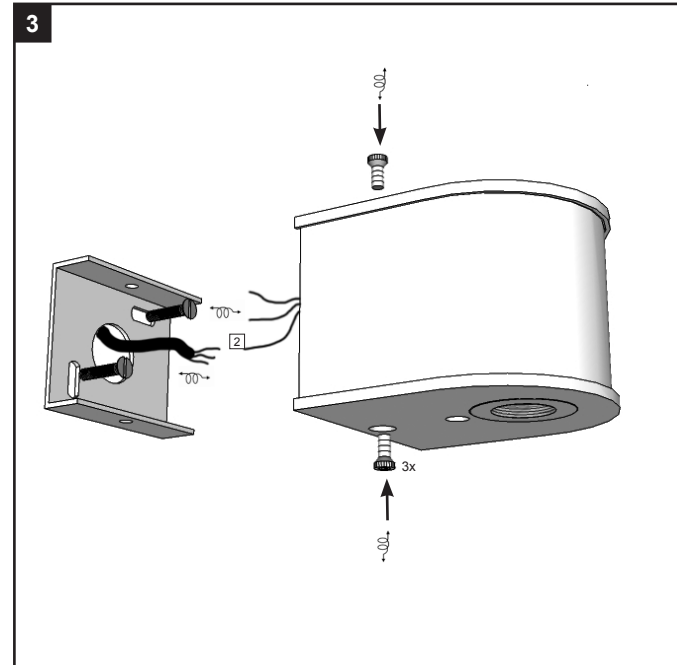

Mini Astro 1

last update 29/09/2015

BEL1120

Mini Astro 1 : code 8055_31_--

1 x 3,2W - 230V - CE - IP65 - IK06 -  -  - 

Mini Astro 1 : code 8055_32_--

1 x 3,2W - 230V - CE - IP65 - IK06 -  -  - 

BEL LIGHTING

1. FIT THE WALL FIXATION ON THE WALL
2. MAKE THE ELECTRICAL CONNECTION
3. PLACE THE LUMINARY
4. SWITCH ON

PART A

Lees de algemene gebruiksvoorwaarden : PART B
Lire attentivement les conditions générales d'utilisation: PART B
Read attentively the general instructions: PART B
Lesen Sie die allgemeinen Gebrauchsanweisungen: PART B
Διαβάστε τις γενικές οδηγίες : PART B