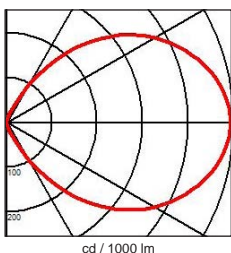

— C0 / C180
... C90 / C270

BEL Lighting 8039.W80. __

The luminaire contains built-in LED lamps

A++
A+
A
B
C
D
E

A

The LED-lamps cannot be changed in the luminaire

874/2012

BEL Lighting 8039.1G9. __

The luminaire is compatible with bulbs of the energy classes:

A++
A+
A
B
C
D
E

}

874/2012