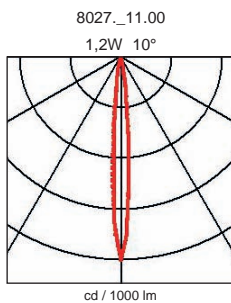

Description

EN This orientable LED spot uses the latest LED technology and is manufactured from brushed aluminum by machining process. It fits discreetly into your ceilings or walls and provides an attractive solution for low power consumption. The quality mixed with the luminous efficacy of the LED used make an economic spot of first choice.
 Degree of protection IP20 or IP40 - Class 3 - CE
 Driver 350mA constant current not included
 Dimensions: total height: 22mm - coverplate: 60x60mm
 Recessed diameter: 45mm
 Luminaire made of solid aluminum, stainless steel screws.
 Color: 00 - Brushed natural aluminum

FR Ce spot led orientable utilise la dernière technologie led et est fabriqué en aluminium brossé par procédé d'usinage. Il s'encastre discrètement dans vos plafonds ou vos murs et apporte une solution intéressante pour une faible consommation électrique. La qualité combinée à l'efficacité lumineuse de la led utilisée en fait un spot économique de premier choix.
 Degré de protection IP20 ou IP40 - Classe 3 - CE
 Driver 350mA non incorporé.
 Dimensions: hauteur totale: 22mm - plaque: 60x60mm
 diamètre d'encastrement: 45mm
 Luminaire fabriqué en aluminium massif, vis en acier inoxydable.
 Couleur: 00 - Aluminium naturel brossé

NL Deze richtbare Led spot maakt gebruik van de laatste Led technologie. Dit kwaliteitsproduct is vervaardigd uit geborsteld aluminium en geproduceerd door eigen bewerkingsproces. Kan discreet en onopvallend in uw plafond of muur ingebouwd worden, en heeft een laag verbruik. Door gebruik te maken van de Led technologie en zijn gering verbruik is dit een spot van eerste keuze .