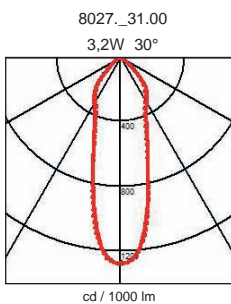

FR Ce spot led orientable utilise la dernière technologie led et est fabriqué en aluminium brossé par procédé d'usinage. Il s'encastre discrètement dans vos plafonds ou vos murs et apporte une solution intéressante pour une faible consommation électrique. La qualité combinée à l'efficacité lumineuse de la led utilisée en fait un spot économique de premier choix.
Degré de protection IP20 ou IP40 - Classe 3 - CE
Driver 350mA non incorporé.
Dimensions: hauteur totale: 22mm - plaque: 60x60mm
diamètre d'encastrement: 45mm
Luminaire fabriqué en aluminium massif, vis en acier inoxydable.
Couleur: 00 - Aluminium naturel brossé

NL Deze richtbare Led spot maakt gebruik van de laatste Led technologie. Dit kwaliteitsproduct is vervaardigd uit geborsteld aluminium en geproduceerd door eigen bewerkingsproces. Kan discreet en onopvallend in uw plafond of muur ingebouwd worden, en heeft een laag verbruik. Door gebruik te maken van de Led technologie en zijn gering verbruik is dit een spot van eerste keuze .