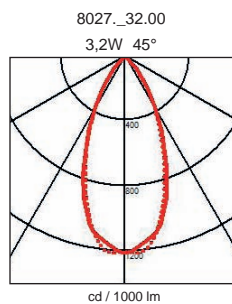

FR Ce spot led orientable utilise la dernière technologie led et est fabriqué en aluminium brossé par procédé d'usinage. Il s'encastre discrètement dans vos plafonds ou vos murs et apporte une solution intéressante pour une faible consommation électrique. La qualité combinée à l'efficacité lumineuse de la led utilisée en fait un spot économique de premier choix.
Degré de protection IP20 ou IP40 - Classe 3 - CE
Driver 350mA non incorporé.
Dimensions: hauteur totale: 22mm - plaque: 60x60mm
diamètre d'encastrement: 45mm
Luminaire fabriqué en aluminium massif, vis en acier inoxydable.
Couleur: 00 - Aluminium naturel brossé

NL Deze richtbare Led spot maakt gebruik van de laatste Led technologie. Dit kwaliteitsproduct is vervaardigd uit geborsteld aluminium en geproduceerd door eigen bewerkingsproces. Kan discreet en onopvallend in uw plafond of muur ingebouwd worden, en heeft een laag verbruik. Door gebruik te maken van de Led technologie en zijn gering verbruik is dit een spot van eerste keuze .