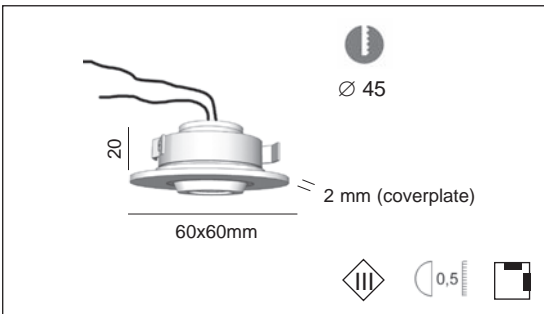

Description

EN This orientable LED spot uses the latest LED technology and is manufactured from brushed aluminum by machining process. It fits discreetly into your ceilings or walls and provides an attractive solution for low power consumption. The quality mixed with the luminous efficacy of the LED used make an economic spot of first choice.
 Degree of protection IP20 or IP40 - Class 3 - CE
 Driver 350mA constant current not included
 Dimensions: total height: 22mm - coverplate: 60x60mm
 Recessed diameter: 45mm
 Luminaire made of solid aluminum, stainless steel screws.
 Color: 00 - Brushed natural aluminum

FR Ce spot led orientable utilise la dernière technologie led et est fabriqué en aluminium brossé par procédé d'usinage. Il s'encastre discrètement dans vos plafonds ou vos murs et apporte une solution intéressante pour une faible consommation électrique. La qualité combinée à l'efficacité lumineuse de la led utilisée en fait un spot économique de premier choix.
 Degré de protection IP20 ou IP40 - Classe 3 - CE
 Driver 350mA non incorporé.
 Dimensions: hauteur totale: 22mm - plaque: 60x60mm
 diamètre d'encastrement: 45mm
 Luminaire fabriqué en aluminium massif, vis en acier inoxydable.
 Couleur: 00 - Aluminium naturel brossé

NL Deze richtbare Led spot maakt gebruik van de laatste Led technologie. Dit kwaliteitsproduct is vervaardigd uit geborsteld aluminium en geproduceerd door eigen bewerkingsproces. Kan discreet en onopvallend in uw plafond of muur ingebouwd worden, en heeft een laag verbruik. Door gebruik te maken van de Led technologie en zijn gering verbruik is dit een spot van eerste keuze .