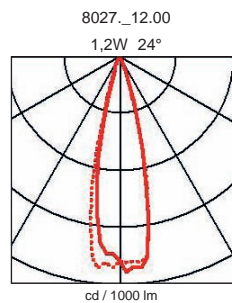

Description

EN This orientable LED spot uses the latest LED technology and is manufactured from brushed aluminum by machining process. It fits discreetly into your ceilings or walls and provides an attractive solution for low power consumption. The quality mixed with the luminous efficacy of the LED used make an economic spot of first choice.
 Degree of protection IP20 or IP40 - Class 3 - CE
 Driver 350mA constant current not included
 Dimensions: total height: 22mm - coverplate: 60x60mm
 Recessed diameter: 45mm
 Luminaire made of solid aluminum, stainless steel screws.
 Color: 00 - Brushed natural aluminum

FR Ce spot led orientable utilise la dernière technologie led et est fabriqué en aluminium brossé par procédé d'usinage. Il s'encastre discrètement dans vos plafonds ou vos murs et apporte une solution intéressante pour une faible consommation électrique. La qualité combinée à l'efficacité lumineuse de la led utilisée en fait un spot économique de premier choix.
 Degré de protection IP20 ou IP40 - Classe 3 - CE
 Driver 350mA non incorporé.
 Dimensions: hauteur totale: 22mm - plaque: 60x60mm
 diamètre d'encastrement: 45mm
 Luminaire fabriqué en aluminium massif, vis en acier inoxydable.
 Couleur: 00 - Aluminium naturel brossé

NL Deze richtbare Led spot maakt gebruik van de laatste Led technologie. Dit kwaliteitsproduct is vervaardigd uit geborsteld aluminium en geproduceerd door eigen bewerkingsproces. Kan discreet en onopvallend in uw plafond of muur ingebouwd worden, en heeft een laag verbruik. Door gebruik te maken van de Led technologie en zijn gering verbruik is dit een spot van eerste keuze .