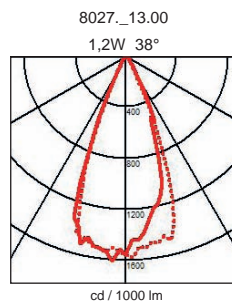

FR Ce spot led orientable utilise la dernière technologie led et est fabriqué en aluminium brossé par procédé d'usinage. Il s'encastre discrètement dans vos plafonds ou vos murs et apporte une solution intéressante pour une faible consommation électrique. La qualité combinée à l'efficacité lumineuse de la led utilisée en fait un spot économique de premier choix.
Degré de protection IP20 ou IP40 - Classe 3 - CE
Driver 350mA non incorporé.
Dimensions: hauteur totale: 22mm - plaque: 60x60mm
diamètre d'encastrement: 45mm
Luminaire fabriqué en aluminium massif, vis en acier inoxydable.
Couleur: 00 - Aluminium naturel brossé

NL Deze richtbare Led spot maakt gebruik van de laatste Led technologie. Dit kwaliteitsproduct is vervaardigd uit geborsteld aluminium en geproduceerd door eigen bewerkingsproces. Kan discreet en onopvallend in uw plafond of muur ingebouwd worden, en heeft een laag verbruik. Door gebruik te maken van de Led technologie en zijn gering verbruik is dit een spot van eerste keuze .