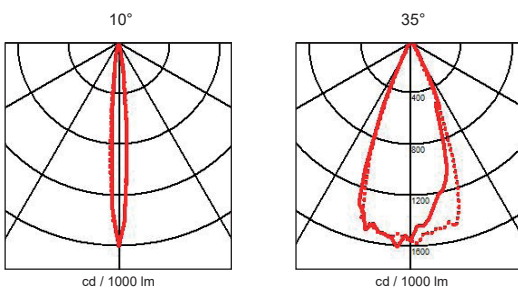

Description

- EN** Small adjustable luminaire for recessed floor, wall or ceiling using the latest LED technology. Made of brushed stainless steel, this is a durable product with an excellent quality. Fits discreetly and create environments effects in your home or garden.
 Degree of protection IP68 - IK06 - Class 3 - CE
 LED incorporated - Driver 350mA constant current not included
 Dimensions: total height: 73mm - coverplate: diameter 60mm
 Recessed diameter: 45mm
 Luminaire made of solid aluminum and stainless steel, stainless steel screws, safety clear glass.
 Color:
 -04: Brushed stainless steel
- FR** Petit luminaire orientable pour encastrément au sol, au mur ou au plafond utilisant la dernière technologie led. Fabriqué en inox brossé, c'est un produit durable d'excellente qualité. Se place discrètement et créera des ambiances dans votre habitation ou votre jardin.
 Degré de protection IP68 - IK06 - Classe 3 - CE
 LED incorporée - Driver 350mA non incorporé.
 Dimensions: hauteur totale: 73mm - plaque: diamètre 60mm
 diamètre d'encastrément: 45mm
 Luminaire fabriqué en inox et aluminium massif, visserie en inox, verre clair de protection.
 Couleur:
 -04: Inox brossé
- GR** Στεγανό IP68 σε ανοξείδωτο ατσάλι μικρό Led φωτιστικό για οροφή/έδαφος/κάτω από το νερό κινητό ή σταθερό και καθαρό γυαλί. Παρέχεται σε διαφορετικές γωνίες διάχυσης και με καλώδιο 1m