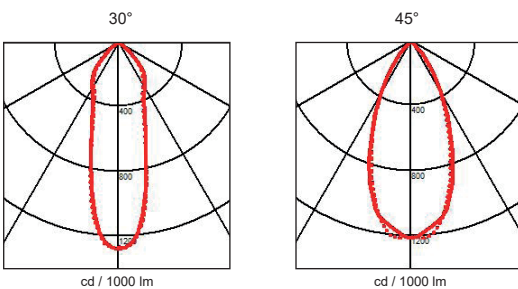

Description

- EN** Small adjustable luminaire for recessed floor, wall or ceiling using the latest LED technology. Made of brushed stainless steel, this is a durable product with an excellent quality. Fits discreetly and create environments effects in your home or garden.
 Degree of protection IP68 - IK06 - Class 3 - CE
 LED incorporated - Driver 350mA constant current not included
 Dimensions: total height: 73mm - coverplate: diameter 60mm
 Recessed diameter: 45mm
 Luminaire made of solid aluminum and stainless steel, stainless steel screws, safety clear glass.
 Color:
 -04: Brushed stainless steel
- FR** Petit luminaire orientable pour encastrément au sol, au mur ou au plafond utilisant la dernière technologie led. Fabriqué en inox brossé, c'est un produit durable d'excellente qualité. Se place discrètement et créera des ambiances dans votre habitation ou votre jardin.
 Degré de protection IP68 - IK06 - Classe 3 - CE
 LED incorporée - Driver 350mA non incorporé.
 Dimensions: hauteur totale: 73mm - plaque: diamètre 60mm
 diamètre d'encastrément: 45mm
 Luminaire fabriqué en inox et aluminium massif, visserie en inox, verre clair de protection.
 Couleur:
 -04: Inox brossé
- GR** Στεγανό IP68 σε ανοξείδωτο ατσάλι μικρό Led φωτιστικό για οροφή/έδαφος/κάτω από το νερό κινητό ή σταθερό και καθαρό γυαλί. Παρέχεται σε διαφορετικές γωνίες διάχυσης και με καλώδιο 1m