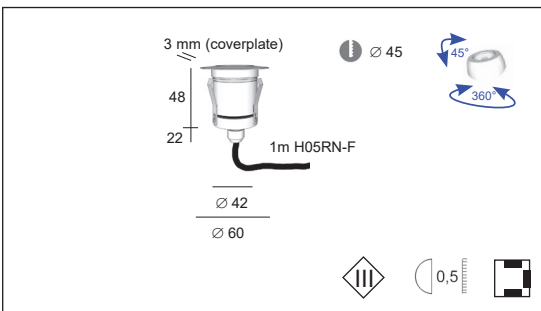

Description

- EN** Small adjustable luminaire for recessed floor, wall or ceiling using the latest LED technology. Made of brushed stainless steel, this is a durable product with an excellent quality. Fits discreetly and create environments effects in your home or garden.
 Degree of protection IP68 - IK06 - Class 3 - CE
 LED incorporated - Driver 350mA constant current not included
 Dimensions: total height: 73mm - coverplate: diameter 60mm
 Recessed diameter: 45mm
 Luminaire made of solid aluminum and stainless steel, stainless steel screws, safety clear glass.
 Color:
 -04: Brushed stainless steel
- FR** Petit luminaire orientable pour encastrément au sol, au mur ou au plafond utilisant la dernière technologie led. Fabriqué en inox brossé, c'est un produit durable d'excellente qualité. Se place discrètement et créera des ambiances dans votre habitation ou votre jardin.
 Degré de protection IP68 - IK06 - Classe 3 - CE
 LED incorporée - Driver 350mA non incorporé.
 Dimensions: hauteur totale: 73mm - plaque: diamètre 60mm
 diamètre d'encastrément: 45mm
 Luminaire fabriqué en inox et aluminium massif, visserie en inox, verre clair de protection.
 Couleur:
 -04: Inox brossé
- GR** Στεγανό IP68 σε ανοξείδωτο ατσάλι μικρό Led φωτιστικό για οροφή/έδαφος/κάτω από το νερό κινητό ή σταθερό και καθαρό γυαλί. Παρέχεται σε διαφορετικές γωνίες διάχυσης και με καλώδιο 1m