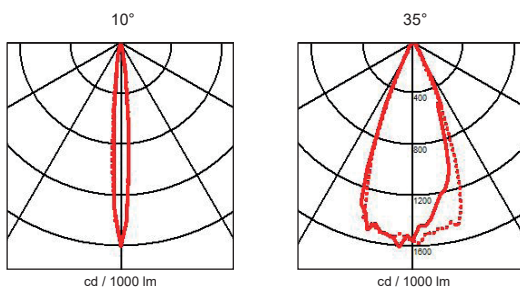

Description

- EN** Small LED luminary in brushed stainless steel recessed for floor, wall or ceiling. Fits discreetly and create environments effects in your home or garden. This durable product impresses with its technical quality and finish, it is manufactured by machining process and uses the latest LED technology.
 Degree of protection IP68 - IK06 - Class 3 - CE
 LED incorporated - Driver 350mA constant current not included
 Dimensions: total height: 59mm - coverplate: diameter 40mm
 Recessed diameter: 32mm
 Luminaire made of solid aluminum and stainless steel, stainless steel screws, safety clear glass.
 Color: 04 - Brushed stainless steel
- FR** Petit luminaire led en inox brossé pour encastrément au sol, au mur ou au plafond. Se place discrètement et créera des ambiances dans votre habitation ou votre jardin. Ce produit durable séduit par sa qualité technique et sa finition, il est fabriqué par procédé d'usinage et utilise la dernière technologie led.
 Degré de protection IP68 - IK06 - Classe 3 - CE
 LED incorporée - Driver 350mA non incorporé.
 Dimensions: hauteur totale: 59mm - plaque: diamètre 40mm
 diamètre d'encastrement: 32mm
 Luminaire fabriqué en aluminium massif et inox, visserie en inox, verre clair de protection.
 Couleur: 04 - Inox brossé
- NL** Klein Led spotje vervaardigd uit Inox voor vloer-, wand- of plafond-inbouw. Word discreet geplaatst en breng een aangename verlichting in uw binnen of buiten projecten. Dit duurzaam product verleid door zijn technologie en zijn afwerking, dit kwaliteitsproduct is geproduceerd door eigen bewerkingsproces en maakt gebruik van de laatste Led technologie.
- GR** Στεγανό IP68 σε ανοξειδωτο ασάλι μικρό Led χωνευτό φωτιστικό για οροφή/εδάφο/κάτω από το νερό με στρογγυλή πλάκα και καθαρό γυαλί. Παρέχεται σε διαφορετικές γωνίες διάχυσης και με 1m καλώδιο