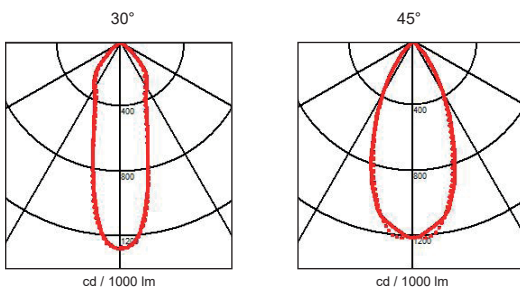

Description

- EN** Small LED luminary in brushed stainless steel recessed for floor, wall or ceiling. Fits discreetly and create environments effects in your home or garden. This durable product impresses with its technical quality and finish, it is manufactured by machining process and uses the latest LED technology.
 Degree of protection IP68 - IK06 - Class 3 - CE
 LED incorporated - Driver 350mA constant current not included
 Dimensions: total height: 59mm - coverplate: diameter 40mm
 Recessed diameter: 32mm
 Luminaire made of solid aluminum and stainless steel, stainless steel screws, safety clear glass.
 Color: 04 - Brushed stainless steel
- FR** Petit luminaire led en inox brossé pour encastrément au sol, au mur ou au plafond. Se place discrètement et créera des ambiances dans votre habitation ou votre jardin. Ce produit durable séduit par sa qualité technique et sa finition, il est fabriqué par procédé d'usinage et utilise la dernière technologie led.
 Degré de protection IP68 - IK06 - Classe 3 - CE
 LED incorporée - Driver 350mA non incorporé.
 Dimensions: hauteur totale: 59mm - plaque: diamètre 40mm
 diamètre d'encastrement: 32mm
 Luminaire fabriqué en aluminium massif et inox, visserie en inox, verre clair de protection.
 Couleur: 04 - Inox brossé
- NL** Klein Led spotje vervaardigd uit Inox voor vloer-, wand- of plafond-inbouw. Word discreet geplaatst en breng een aangename verlichting in uw binnen of buiten projecten. Dit duurzaam product verleid door zijn technologie en zijn afwerking, dit kwaliteitsproduct is geproduceerd door eigen bewerkingsproces en maakt gebruik van de laatste Led technologie.
- GR** Στεγανό IP68 σε ανοξειδωτο ασάλι μικρό Led χωνευτό φωτιστικό για οροφή/εδάφο/κάτω από το νερό με στρογγυλή πλάκα και καθαρό γυαλί. Παρέχεται σε διαφορετικές γωνίες διάχυσης και με 1m καλώδιο