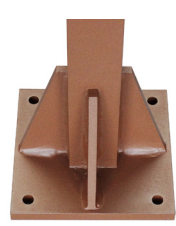

Product datasheet **TORGA L** code: 8009.5_..._...

Description

EN Directional diffusion bollard, this modern and robust pole is made of aluminum. To be placed on the ground, it is available with the latest LED technology . The quality of this luminaire and its shape give this fixture a contemporary aesthetic. It is particularly adapted for lighting guidance, guidance for walkways, access roads in the private and public area.

Degree of protection IP65 - IK07 - Class I - CE
 Dimensions: height: 2730 mm - profile 60 x 60 mm - Base: 200 x 200 mm
 Fixation with 4 anchor bolts, 4 holes diameter 14 mm, 160 mm distance between centers.
 Luminaire made of profile aluminium, stainless steel screws.
 Color: 02 - Black
 24 - Corten
 39 - Grey

FR Mât moderne et robuste à diffusion directionnelle, ce luminaire fabriqué en aluminium utilise la dernière technologie Led. Sa forme lui confère une esthétique contemporaine. Il est particulièrement adapté pour l'éclairage d'orientation, de délimitation et de guidage pour les allées piétonnes, les voies d'accès dans le domaine privé et public.

Degré de protection IP65 - IK07 - Classe I - CE
 Dimensions: hauteur: 2730 mm - profilé 60 x 60 mm - Base: 200 x 200 mm
 Fixation avec 4 tiges de scellement, 4 trous de diamètre 14 mm, entraxes: 120 mm.
 Luminaire fabriqué en profilé aluminium, visserie en inox.
 Couleur: 02 - Noir
 24 - Corten
 39 - Gris