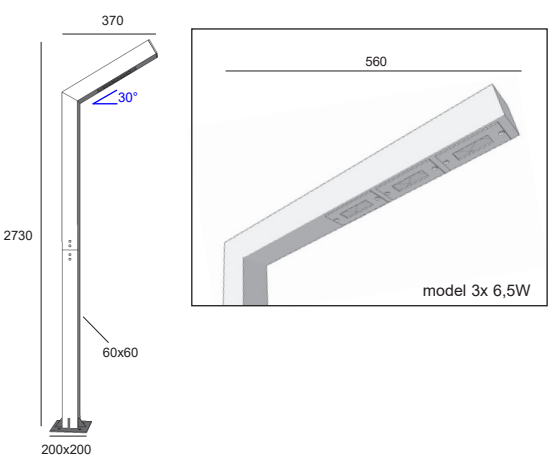

Product datasheet **TORGA L** code: 8009.5_..._...

Description

EN Directional diffusion bollard, this modern and robust pole is made of aluminum. To be placed on the ground, it is available with the latest LED technology . The quality of this luminaire and its shape give this fixture a contemporary aesthetic. It is particularly adapted for lighting guidance, guidance for walkways, access roads in the private and public area.

Degree of protection IP65 - IK07 - Class I - CE
 Dimensions: height: 2730 mm - profile 60 x 60 mm - Base: 200 x 200 mm
 Fixation with 4 anchor bolts, 4 holes diameter 14 mm, 160 mm distance between centers.
 Luminaire made of profile aluminium, stainless steel screws.
 Color: 02 - Black
 24 - Corten
 39 - Grey

FR Mât moderne et robuste à diffusion directionnelle, ce luminaire fabriqué en aluminium utilise la dernière technologie Led. Sa forme lui confère une esthétique contemporaine. Il est particulièrement adapté pour l'éclairage d'orientation, de délimitation et de guidage pour les allées piétonnes, les voies d'accès dans le domaine privé et public.

Degré de protection IP65 - IK07 - Classe I - CE
 Dimensions: hauteur: 2730 mm - profilé 60 x 60 mm - Base: 200 x 200 mm
 Fixation avec 4 tiges de scellement, 4 trous de diamètre 14 mm, entraxes: 120 mm.
 Luminaire fabriqué en profilé aluminium, visserie en inox.
 Couleur: 02 - Noir
 24 - Corten
 39 - Gris