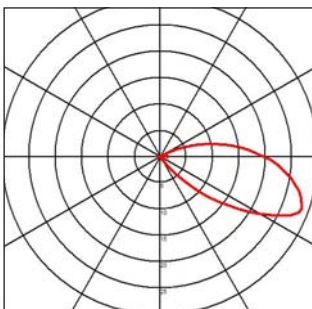

Degré de protection IP65 - IK08 - Classe 1 - CE
Dimensions: diamètre 70mm - hauteur: 200 ou 600mm
Luminaire fabriqué en aluminium, visserie en inox, plexiglass sablé de sécurité.
Fixation avec 3 vis, 3 trous de 5,4mm de diamètre.
Avec 2 presse-étoupes pour câble de max. 10mm de diamètre.
Couleurs: 02 - Noir
39 - Gris

NL Verlichtingspaal met richtbare lichtuitstraling, deze moderne paal vervaardigd uit aluminium, en op de grond te plaatsen is leverbaar in verschillende lengte. Kan uitgerust worden met een LED of economische spaarlamp. Dit kwaliteitsproduct is geproduceerd door eigen bewerkingsproces en kan individueel of in groep geplaatst worden. Het is een goede oplossing voor tal van buiten projecten. Heeft omwille van zijn uitstraling een tijdloos design. Is een combinatie van aluminium en polycarbonaat.

GR Κολωνάκι κατευθυνόμενης διάχυσης φωτός κατασκευασμένο από αλουμίνιο. Κατάλληλο για να λειτουργήσει με λαμπτήρες led ή φθορισμού. Αυτή της ποιότητας τα φωτιστικά είναι κατασκευασμένα στον τόρνο και ο συνδυασμός αλουμινίου και πολυκαρμπονάτ γυαλιού δίνουν σε αυτά μια σύγχρονη αισθητική. Ελαστική λύση για εξωτερικό φωτισμό.

8018._A._ _

cd / 1000 lm