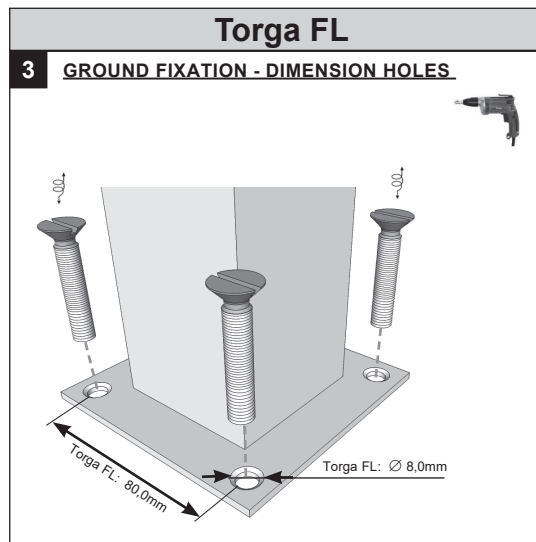

ATTENTION - WARNING

Le luminaire doit être installé et connecté par un technicien qualifié.
The luminaire should be installed and connected by a qualified technician.

INSTALLATION INSTRUCTIONS - PART A

1. Before accessing any parts carrying live voltage, the power must be disconnected
Avant tout accès à des parties sous tension, la tension doit être coupée
2. Make the electrical connection
Faire la connexion électrique
3. Place the luminaire
Placer le luminaire
4. Switch on
Allumer

2 ELECTRICAL CONNECTION

use a jonction box minimum IP65 (delivered separately)
use CONNEX 2 - Box IP68 - code X082

TORGA FL

TORGA L

PART

A

Lees de algemene gebruiksvoorwaarden : PART B
Lire attentivement les conditions générales d'utilisation: PART B
Read attentively the general instructions: PART B
Λεσεν Στε die algemeinen Gebruiksaanweisungen: PART B
Διαβάστε της γενικές οδηγίες : PART B