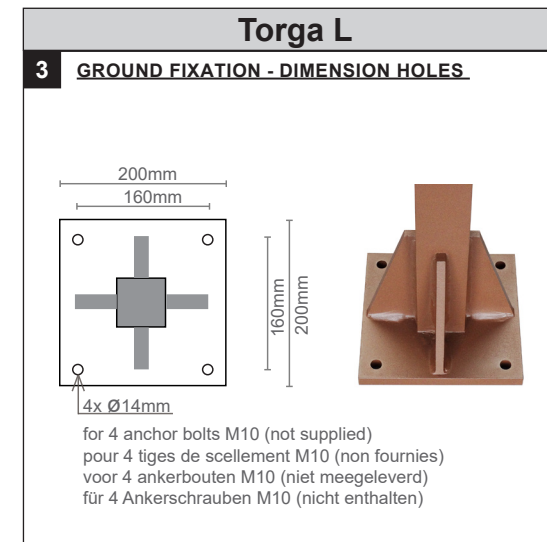

ATTENTION - WARNING

Le luminaire doit être installé et connecté par un technicien qualifié.
The luminaire should be installed and connected by a qualified technician.

INSTALLATION INSTRUCTIONS - PART A

1. Before accessing any parts carrying live voltage, the power must be disconnected
Avant tout accès à des parties sous tension, la tension doit être coupée
2. Make the electrical connection
Faire la connexion électrique
3. Place the luminaire
Placer le luminaire
4. Switch on
Allumer

2 ELECTRICAL CONNECTION

use a jonction box minimum IP65 (delivered separately)
use CONNEX 2 - Box IP68 - code X082

TORGA FL

TORGA L

PART

A

Lees de algemene gebruiksvoorwaarden : PART B
Lire attentivement les conditions générales d'utilisation: PART B
Read attentively the general instructions: PART B
Λεσεν Στε die algemeinen Gebruiksaanweisungen: PART B
Διαβάστε της γενικές οδηγίες : PART B