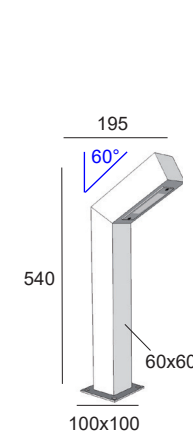

ATTENTION - WARNING

Le luminaire doit être installé et connecté par un technicien qualifié.
The luminaire should be installed and connected by a qualified technician.

INSTALLATION INSTRUCTIONS - PART A

1. Before accessing any parts carrying live voltage, the power must be disconnected
Avant tout accès à des parties sous tension, la tension doit être coupée
2. Make the electrical connection
Faire la connexion électrique
3. Place the luminaire
Placer le luminaire
4. Switch on
Allumer

2 ELECTRICAL CONNECTION

use a jonction box minimum IP65 (delivered separately)
use CONNEX 2 - Box IP68 - code X082

TORGA FL

TORGA L

PART

A

Lees de algemene gebruiksvoorwaarden : PART B
Lire attentivement les conditions générales d'utilisation: PART B
Read attentively the general instructions: PART B
Λεσεν Στε die algemeinen Gebruiksaanweisungen: PART B
Διαβάστε της γενικές οδηγίες : PART B