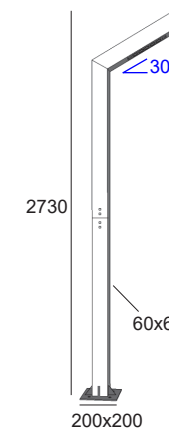

ATTENTION - WARNING

Le luminaire doit être installé et connecté par un technicien qualifié.
The luminaire should be installed and connected by a qualified technician.

INSTALLATION INSTRUCTIONS - PART A

1. Before accessing any parts carrying live voltage, the power must be disconnected
Avant tout accès à des parties sous tension, la tension doit être coupée
2. Make the electrical connection
Faire la connexion électrique
3. Place the luminaire
Placer le luminaire
4. Switch on
Allumer

2 ELECTRICAL CONNECTION

use a jonction box minimum IP65 (delivered separately)
use CONNEX 2 - Box IP68 - code X082

TORGA FL

TORGA L

PART

A

Lees de algemene gebruiksvoorwaarden : PART B
Lire attentivement les conditions générales d'utilisation: PART B
Read attentively the general instructions: PART B
Λεσεν Στε die algemeinen Gebruiksaanweisungen: PART B
Διαβάστε της γενικές οδηγίες : PART B