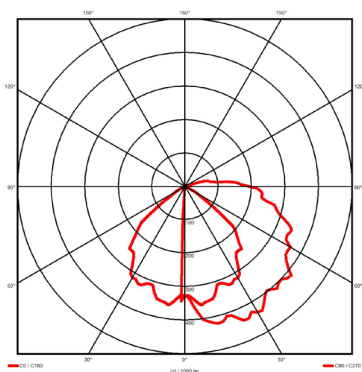

BEL Lighting

The luminaire contains built-in LED lamps

A++

A+

A

B

C

D

E

The LED-lamps cannot be changed in the luminaire

874/2012