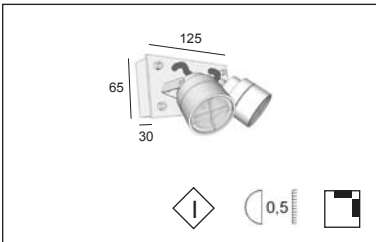

Product datasheet **PRINCE DUO** code : 8003. \_\_ .04

**Description**

- EN** Orientable floodlight in stainless steel for ceiling or wall mounting. This fixture uses the latest LED technology and is available in different diffusion angles of light, in warm white or day light.  
 Degree of protection IP55 - IK02 - Class 1 - CE  
 Dimensions: total length: 125mm - spot diameter: 45mm - base: 125x65x30mm  
 Luminaire made of stainless steel, stainless steel screws, safety clear glass.  
 Fixation with 2 screws, 2 holes 6mm diameter, 90mm distance between centers.  
 Color: 04 - Brushed stainless steel
- FR** Projecteur orientable en inox pour une installation au plafond ou sur le mur. Ce luminaire utilise la dernière technologie Led et est disponible en plusieurs angles de diffusion lumineuse, en blanc chaud ou blanc froid.  
 Degré de protection IP55 - IK02 - Classe 1 - CE  
 Dimensions: longueur totale: 125mm - diamètre du spot: 45mm - base: 125x65x30mm  
 Luminaire fabriqué en inox, visserie en inox, verre clair de sécurité.  
 Fixation avec 2 vis, 2 trous de 6mm de diamètre, entraxe: 90mm.  
 Couleur: 04 - Inox brossé