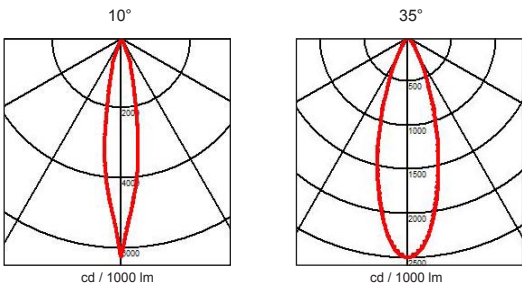

Product datasheet **PRINCE DUO** code : 8003. \_\_ .04

**Description**

- EN** Orientable floodlight in stainless steel for ceiling or wall mounting. This fixture uses the latest LED technology and is available in different diffusion angles of light, in warm white or day light.  
 Degree of protection IP55 - IK02 - Class 1 - CE  
 Dimensions: total length: 125mm - spot diameter: 45mm - base: 125x65x30mm  
 Luminaire made of stainless steel, stainless steel screws, safety clear glass.  
 Fixation with 2 screws, 2 holes 6mm diameter, 90mm distance between centers.  
 Color: 04 - Brushed stainless steel
- FR** Projecteur orientable en inox pour une installation au plafond ou sur le mur. Ce luminaire utilise la dernière technologie Led et est disponible en plusieurs angles de diffusion lumineuse, en blanc chaud ou blanc froid.  
 Degré de protection IP55 - IK02 - Classe 1 - CE  
 Dimensions: longueur totale: 125mm - diamètre du spot: 45mm - base: 125x65x30mm  
 Luminaire fabriqué en inox, visserie en inox, verre clair de sécurité.  
 Fixation avec 2 vis, 2 trous de 6mm de diamètre, entraxe: 90mm.  
 Couleur: 04 - Inox brossé