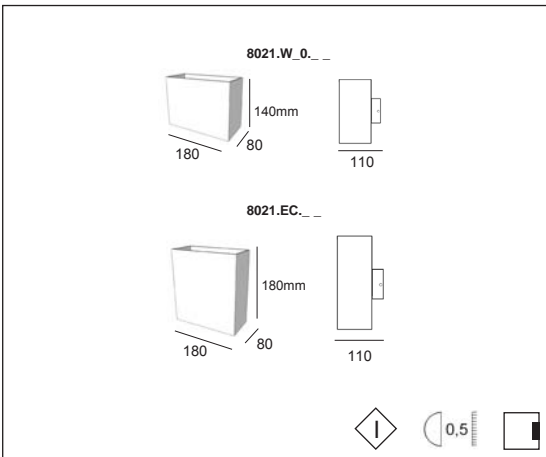

- 01 - White
- 02 - Black
- 39 - Grey

FR Sobriété et efficacité sont les maîtres mots de cette séduisante applique qui utilise une technologie LED intégrée jusqu'à 18W- 1600 lumens. VIVA est fabriqué en profilé d'aluminium et se décline de série en blanc, noir, gris aluminium ou aluminium brossé. Grâce au plexiglass satiné installé en retrait de chaque côté, VIVA diffuse une lumière douce vers le haut et le bas. De forme rectangulaire et d'une dimension assez large, sa finition lui confère une esthétique contemporaine.

Voltage: 230V
Degré de protection IP20 - Classe 1 - CE

8021.W_0._._ : Dimensions: 180x80mm - épaisseur: 110mm - hauteur: 140mm

8021.EC._._ : Dimensions: 180x80mm - épaisseur: 110mm - hauteur: 180mm

Fixation avec 2 vis, 2 trous de longueur 12mm , entraxe: 42mm .
Luminaire fabriqué en profilé aluminium, visserie en inox, plexiglass sablé (LED)
Couleur: 00 - Aluminium naturel brossé

- 01 - Blanc
- 02 - Noir
- 39 - Gris

NL Eenvoud en efficiency zijn de kenmerken van dit aantrekkelijke wandtoestel dat gebruik maakt van geïntegreerde LED technologie tot 18W - 1600 lumen. VIVA is gemaakt van geëxtrudeerd aluminium en kan geleverd worden in wit, zwart, grijs aluminium of geborsteld aluminium. Via de mat plexiglas aan beide kanten geïntegreerd straalt de VIVA een zacht licht naar boven en naar beneden. Rechthoekig van vorm en groot genoeg straalt hij een modern en tijdloos design uit.