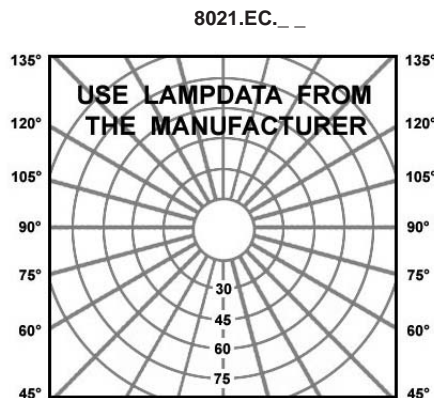

Voltage: 230V
 Degree of protection IP20 - Class 1 - CE

8021.W_0._._ : Dimensions: 180mmx80mm - thickness: 110mm - height: 140mm

8021.EC._._ : Dimensions: 180mmx80mm - thickness: 110mm - height: 180mm

Fixation with 2 screws, 2 holes 12mm length, 42mm distance between centers.
 Luminaire made of profile aluminum, stainless steel screws, sandblasted plexiglass (LED)
 Color: 00 - Natural Brushed aluminum

Voltage: 230V
 Degré de protection IP20 - Classe 1 - CE

8021.W_0._._ : Dimensions: 180x80mm - épaisseur: 110mm - hauteur: 140mm

8021.EC._._ : Dimensions: 180x80mm - épaisseur: 110mm - hauteur: 180mm

Fixation avec 2 vis, 2 trous de longueur 12mm , entraxe: 42mm .
 Luminaire fabriqué en profilé aluminium, visserie en inox, plexiglass sablé (LED)
 Couleur: 00 - Aluminium naturel brossé

BEL Lighting 8021.W_0._._

The luminaire contains built-in LED lamps

The LED-lamps cannot be changed in the luminaire

874/2012

BEL Lighting 8021.EC._._

The luminaire is compatible with bulbs of the energy classes:

874/2012

Product datasheet

VIVA

code : 8021.W_0._._

code : 8021.EC._._

Product code : Code produit : Produkt-Code :	8021.W40._._	8021.W20._._	8021.EC._._
Power : Puissance : Leistung :	18W (2 x 9W)	12W (2 x 6W)	max. 4x 50W
*LED colour : couleur : Farbe :	Warm white 3000K° 1560lm (2 x 780lm) - 80CRI	Warm white 3000K° 860lm (2 x 430lm) - 80CRI	4x QPAR16  or 4x LED solution 
Lifetime / durée de vie :	30 000hrs / 70%	25 000hrs / 70%	GU10
Voltage:	230V	230V	230V
Classification :	CE - IP20 - IK06 Class I	CE - IP20 - IK06 Class I	CE - IP20 Class I
Colour : Couleur : Farbe :	00 Natural brushed aluminum 01 White 02 Black 39 Grey		
Material : Matériaux : Material :	Profile aluminum		
Origin : Origine : Herkunft :	Made in Belgium		
Weight:	1,60 kg		
Dimmable :	yes, with restriction	yes	
Adjustable :	no		
Warranty : Garantie :	2 years + 3 years optional		
Glass type : Type de verre : Glastyp :	Sandblasted plexiglass 		