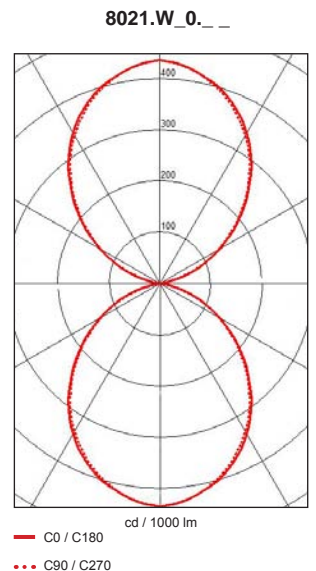

Voltage: 230V
 Degree of protection IP20 - Class 1 - CE

8021.W_0._._ : Dimensions: 180mmx80mm - thickness: 110mm - height: 140mm

8021.EC._._ : Dimensions: 180mmx80mm - thickness: 110mm - height: 180mm

Fixation with 2 screws, 2 holes 12mm length, 42mm distance between centers.
 Luminaire made of profile aluminum, stainless steel screws, sandblasted plexiglass (LED)
 Color: 00 - Natural Brushed aluminum

Voltage: 230V
 Degré de protection IP20 - Classe 1 - CE

8021.W_0._._ : Dimensions: 180x80mm - épaisseur: 110mm - hauteur: 140mm

8021.EC._._ : Dimensions: 180x80mm - épaisseur: 110mm - hauteur: 180mm

Fixation avec 2 vis, 2 trous de longueur 12mm , entraxe: 42mm .
 Luminaire fabriqué en profilé aluminium, visserie en inox, plexiglass sablé (LED)
 Couleur: 00 - Aluminium naturel brossé

874/2012

Product datasheet

VIVA

code : 8021.W_0._._

code : 8021.EC._._

Product code : Code produit : Produkt-Code :	8021.W40._._	8021.W20._._	8021.EC._._
Power : Puissance : Leistung :	18W (2 x 9W)	12W (2 x 6W)	max. 4x 50W
*LED colour : couleur : Farbe :	Warm white 3000K° 1560lm (2 x 780lm) - 80CRI	Warm white 3000K° 860lm (2 x 430lm) - 80CRI	4x QPAR16  or 4x LED solution 
Lifetime / durée de vie :	30 000hrs / 70%	25 000hrs / 70%	GU10
Voltage:	230V	230V	230V
Classification :	CE - IP20 - IK06 Class I	CE - IP20 - IK06 Class I	CE - IP20 Class I
Colour : Couleur : Farbe :	00 Natural brushed aluminum 01 White 02 Black 39 Grey		
Material : Matériaux : Material :	Profile aluminum		
Origin : Origine : Herkunft :	Made in Belgium		
Weight:	1,60 kg		
Dimmable :	yes, with restriction	yes	
Adjustable :	no		
Warranty : Garantie :	2 years + 3 years optional		
Glass type : Type de verre : Glastyp :	Sandblasted plexiglass 		