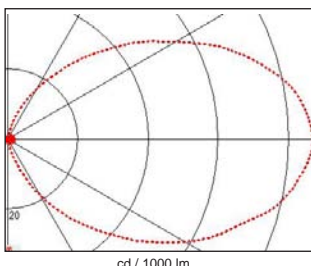

— C0 / C180
... C90 / C270

BEL Lighting 987.E2.32

The luminaire is compatible with bulbs of the energy classes:

A++

A+

A

B

C

D

E

}

874/2012