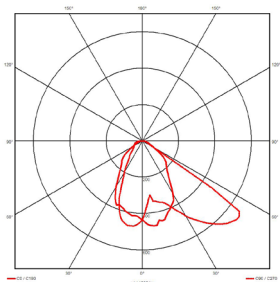

Description

EN A pure line that makes the Krypto application, the ideal light source for good ambiance or orientable lighting in all areas of the house, its design will also be appreciated for the interior lighting of public places.

Degree of protection IP65 - Class 1 (230V) or Class 3 (350mA)

Luminaire made of solid anodized aluminum, stainless steel screws, safety clear plexiglass.

Color: 02A - Anodized black
32 - Anodized aluminum

FR Une ligne épurée qui fait de l'applique Krypto la source de lumière idéale pour un éclairage d'ambiance ou d'orientation dans tous les espaces de la maison, son design sera également apprécié pour l'éclairage intérieur de lieux publics.

Degré de protection IP65 - Classe 1 (230V) ou Classe 3 (350mA)

Luminaire fabriqué en aluminium anodisé massif, visserie en inox, plexiglass de sécurité.

Couleur: 02A : Noir anodisé
32 - Aluminium anodisé

Krypto 3

BEL Lighting 230V

The luminaire contains built-in LED lamps

The LED-lamps cannot be changed in the luminaire

874/2012

BEL Lighting 350mA

The luminaire contains built-in LED lamps

The LED-lamps cannot be changed in the luminaire

874/2012