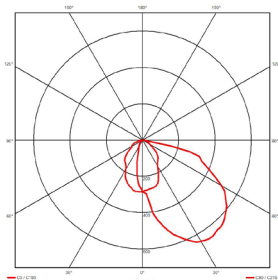

Product datasheet

KRYPTO 2

code : 1188. _ _ . _ . _

Description

EN A pure line that makes the Krypto application, the ideal light source for good ambiance or orientable lighting in all areas of the house, its design will also be appreciated for the interior lighting of public places.

Degree of protection IP65 - Class 1 (230V) or Class 3 (350mA)

Luminaire made of solid anodized aluminum, stainless steel screws, safety clear plexiglass.

Color: 02A - Anodized black
32 - Anodized aluminum

FR Une ligne épurée qui fait de l'applique Krypto la source de lumière idéale pour un éclairage d'ambiance ou d'orientation dans tous les espaces de la maison, son design sera également apprécié pour l'éclairage intérieur de lieux publics.

Degré de protection IP65 - Classe 1 (230V) ou Classe 3 (350mA)

Luminaire fabriqué en aluminium anodisé massif, visserie en inox, plexiglass de sécurité.

Couleur: 02A : Noir anodisé
32 - Aluminium anodisé

Installation on 220-240V 50/60 Hz

Krypto 2

BEL Lighting 230V

The luminaire contains built-in LED lamps

A

The LED-lamps cannot be changed in the luminaire

874/2012

BEL Lighting 350mA

The luminaire contains built-in LED lamps

A+

The LED-lamps cannot be changed in the luminaire

874/2012