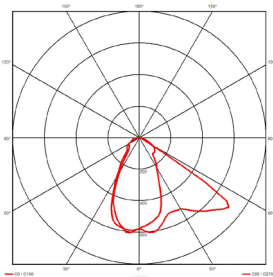

Installation on 220-240V 50/60 Hz.

BEL Lighting 230V

The luminaire contains built-in LED lamps

The LED-lamps cannot be changed in the luminaire

874/2012

BEL Lighting 350mA

The luminaire contains built-in LED lamps

The LED-lamps cannot be changed in the luminaire

874/2012