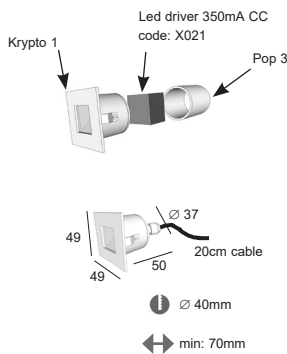

Installation on 220-240V 50/60 Hz.

BEL Lighting 230V

The luminaire contains built-in LED lamps

The LED-lamps cannot be changed in the luminaire

874/2012

BEL Lighting 350mA

The luminaire contains built-in LED lamps

The LED-lamps cannot be changed in the luminaire

874/2012