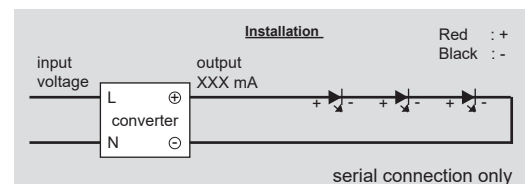

The LED-lamps cannot be changed in the luminaire

874/2012

Product datasheet

ZAXOR MINI

code : 2257__C__

code : 2258__C__

Product code : Code produit : Produkt-Code :	2257_14C1 ___ 2257_14C2 ___	2257_37C1 ___ 2257_37C2 ___	2258_14C1 ___ 2258_14C2 ___	2258_37C1 ___ 2258_37C2 ___
Power : Puissance : Leistung :	1,2W	3,2W	1,2W	3,2W
*LED colour : couleur : Farbe :	D14 White 5000K° 145lm - 80CRI W14 White 3000K° 135lm - 70CRI	D37 White 5000K° 381lm - 80CRI W37 White 3000K° 354lm - 70CRI	D14 White 5000K° 145lm - 80CRI W14 White 3000K° 135lm - 70CRI	D37 White 5000K° 381lm - 80CRI W37 White 3000K° 135lm - 70CRI
Driver type : Convertisseur : Konverter :	Driver 230V/350mA constant current (not included)	Driver 230V/350mA constant current (not included)	Driver 230V/350mA constant current (included)	Driver 230V/350mA constant current (included)
Voltage :			220-240V 50-60 Hz	220-240V 50-60 Hz
Light diffusion angle ° :	45°	35°	45°	35°
Classification :	CE - IP67 - IK09 Class III	CE - IP67 - IK09 Class III	CE - IP67 - IK09 Class I	CE - IP67 - IK09 Class I
Colour : Couleur : Farbe :	<p>7.16 Round coverplate with 4 holes - Stainless steel 316L 8.16 Square coverplate with 4 holes - Stainless steel 316L 9.16 Round coverplate with 4 holes - Stainless steel 316L D.16 Square coverplate with 8 holes - Stainless steel 316L</p> <div style="display: flex; justify-content: space-around; align-items: flex-end;"> <div style="text-align: center;"> <p>Ø 75mm</p>  <p>code : 7.16</p> </div> <div style="text-align: center;"> <p>75 x 75mm</p>  <p>code : 8.16</p> </div> <div style="text-align: center;"> <p>Ø 100mm</p>  <p>code : 9.16</p> </div> <div style="text-align: center;"> <p>100 x 100mm</p>  <p>code : D.16</p> </div> </div>			
Lamp type : Type de lampe : Leuchtentyp :	LED incorporated			
Lifetime / durée de vie :	50 000hrs / 70%			
Material : Matériaux : Material :	Body made in solid anodised aluminum Coverplate 4mm made in stainless steel 316L			
Origin :	Made in Belgium			
Weight:	0,50kg	1,00kg		
Dimmable :	- Standard On/Off - Dimmable Options available on request - Dali Options available on request			
Adjustable :	no			
Warranty : Garantie :	2 years + 3 years optional			
Glass type : Type de verre : Glasyt :	225__C1__ : safety extra clear glass 225__C2__ : safety sandblasted glass			