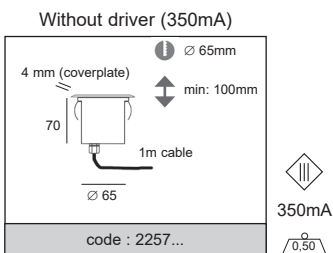

BEL Lighting 2257__C__._._

The luminaire contains built-in LED lamps

A+

The LED-lamps cannot be changed in the luminaire

874/2012

BEL Lighting 2258__C__._._

The luminaire contains built-in LED lamps

A+

The LED-lamps cannot be changed in the luminaire

874/2012