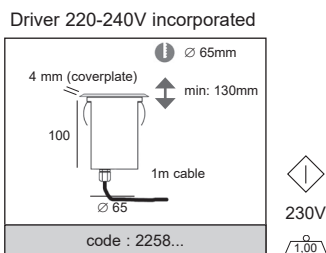

BEL Lighting 2257__C__._._

The luminaire contains built-in LED lamps

A+

The LED-lamps cannot be changed in the luminaire

874/2012

BEL Lighting 2258__C__._._

The luminaire contains built-in LED lamps

A+

The LED-lamps cannot be changed in the luminaire

874/2012