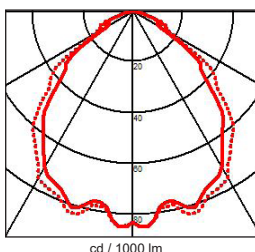

— C0 / C180
... C90 / C270

BEL Lighting

The luminaire is compatible with bulbs of the energy classes:

A++

A+

A

B

C

D

E

}

874/2012