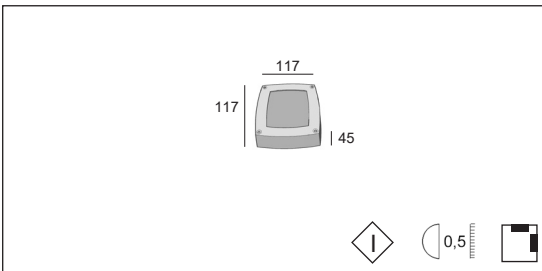

— C0 / C180
... C90 / C270

BEL Lighting

The luminaire is compatible with bulbs of the energy classes:

A++

A+

A

B

C

D

E

}

874/2012