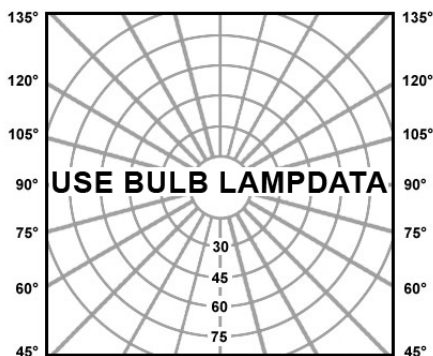

BEL Lighting 1179.GU.04

The luminaire is compatible with bulbs of the energy classes:

A++
A+
A
B
C
D
E

874/2012