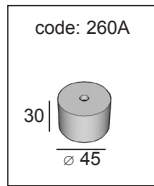

Alterations in design, technical specification and manuals reserved.
Änderungen von Entwurf, technischen Daten und Bedienungsanleitungen bleiben vorbehalten.

CE - IP20 - 0,5 -  -  - 

Solid

code: 260A.00

Titan 2