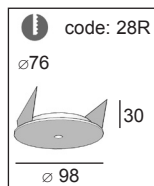

Alterations in design, technical specification and manuals reserved.
Änderungen von Entwurf, technischen Daten und Bedienungsanleitungen bleiben vorbehalten.

CE - IP20 - 0,5 -  -  - 

Solid

code: 260A.00

Titan 2

code: 262A.00

Clip

code: 28R.00

Titan 3

code: 263A.00

Titan 1

code: 261A.00

Titan 4R