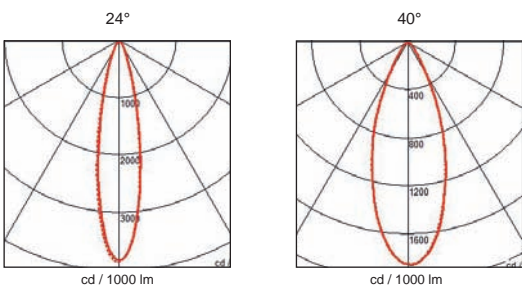

Description

- **EN** Spot High Power LED in brushed aluminum for ceiling or wall mounting. Zenith is an elegant spot and is adaptable to different bases.
- **FR** Spot Led en aluminium brossé pour fixation au plafond ou au mur. Zenith est un spot élégant au design intemporel et il est adaptable sur différentes bases.
- **NL** Spot met High Power LED technologie, vervaardigd uit geborsteld aluminium, voor bevestiging aan de muur of aan het plafond. Zenith is een elegante spot met een tijdloos design en kan op meerdere basis platen geplaatst worden.
- **GR** Spot High Power Led κατασκευασμένο από βουρτσριστό αλουμίνιο κατάλληλο για οροφή ή για τοίχο. Το Zenith είναι ένα κομψό φωτιστικό το οποίο προσαρμόζεται σε διαφορετικές βάσεις.