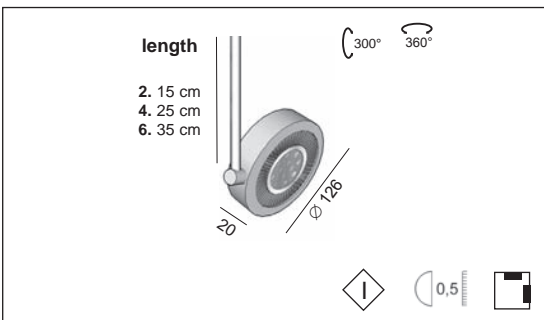

Description

- EN** Spot High Power LED in brushed aluminum for ceiling or wall mounting. Zenith is an elegant spot and is adaptable to different bases.
- FR** Spot Led en aluminium brossé pour fixation au plafond ou au mur. Zenith est un spot élégant au design intemporel et il est adaptable sur différentes bases.
- NL** Spot met High Power LED technologie, vervaardigd uit geborsteld aluminium, voor bevestiging aan de muur of aan het plafond. Zenith is een elegante spot met een tijdloos design en kan op meerdere basis platen geplaatst worden.
- GR** Spot High Power Led κατασκευασμένο από βουρτσριστό αλουμίνιο κατάλληλο για οροφή ή για τοίχο. Το Zenith είναι ένα κομψό φωτιστικό το οποίο προσαρμόζεται σε διαφορετικές βάσεις.

ZENITH 7

code : 1182.____.00

Product code : Code produit : Produkt-Code :	1182. N75 .00	1182. N76 .00	1182. W75 .00	1182. W76 .00
Power : Puissance : Leistung :	23W	23W	23W	23W
*LED colour : couleur : Farbe :	N75 White 4000K° 1950lm - 83CRI	N76 White 4000K° 1950lm - 83CRI	W75 White 3000K° 1850lm - 83CRI	W76 White 3000K° 1850lm - 83CRI
Voltage:	230V	230V	230V	230V
Light diffusion angle ° :	24°	40°	24°	40°
Classification :	CE - Class I - IP20	CE - Class I - IP20	CE - Class I - IP20	CE - Class I - IP20
Colour : Couleur : Farbe :	Brushed natural aluminum			
Height : Hauteur : Höhe :	1 15cm 2 25cm 3 35cm			
Lamp type : Type de lampe : Leuchtentyp : Lifetime / durée de vie :	LED incorporated L70 B50 > 35 000 hours at tp= 68°C			
Material : Matériaux : Material :	Profile aluminum			
Origin : Origine : Herkunft :	Made in Belgium			
Weight:	0,60 kg			
Dimmable :	yes, with restrictions			
Adjustable :	yes			
Warranty : Garantie :	3 years			
Glass type : Type de verre : Glastyp :				