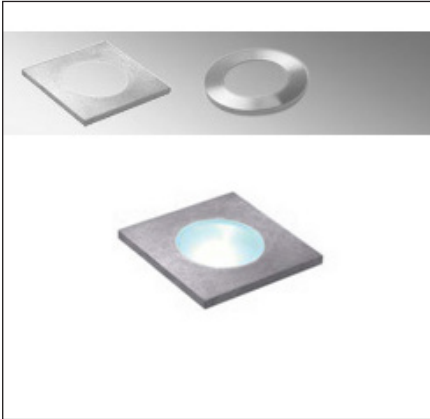

Product datasheet

GENESIS 110°

code Genesis R : 1152.____.____

code Genesis K : 1153.____.____

Description

EN Small recessed floor LED in brushed stainless steel or brushed brass. Fits discreetly into your floor and creates a good atmosphere in your home or garden. This durable product impresses with its technical quality and finish. It is manufactured by machining process and uses the latest LED technology.

Luminaire made of solid stainless steel or brass, stainless steel screws, safety sandblasted glass.

Color: 04 - Brushed stainless steel

07 - Brushed brass

FR Petit luminaire led, pour encastrément au sol, en inox brossé ou laiton brossé. Se place discrètement dans vos sols et créera des ambiances dans votre habitation ou votre jardin. Ce produit durable séduit par sa qualité technique et sa finition, il est fabriqué par procédé d'usinage et utilise la dernière technologie led.

Luminaire fabriqué en inox ou en laiton, visserie en inox, verre de sécurité sablé.

Couleurs: 04 - Inox brossé

07 - Laiton brossé

NL Klein inbouwtoestel voor in de grond te bouwen, vervaardigd uit geborsteld inox od geborsteld messing. Word discreet in de grond geplaatst en creëert een gezellige sfeer in u project. Dit kwaliteitsproduct maakt gebruik van de laatste LED technologieën en is geproduceerd door eigen bewerkingsproces, kan alleen of in groep geplaatst worden.

GR Μικρό χωνευτό led δαπέδου κατασκευασμένο βουρτσριστό ανοξείδωτο ασάλι ή βουρτσριστό μπρούτζο.Ταιριάζει διακριτικά στο δαπεδό σας και δημιουργεί μια ιδιαίτερη ατμόσφαιρα στο σπίτι σας ή στον κήπο σας.Αυτό το ανθεκτικό προϊόν εντυπωσιάζει νε τα τεχνικά ποιοτικά χαρακτηριστικά του και το φινιρίσμά του.Είναι φωτιστικό κατασκευασμένο στον τόρνο και χρησιμοποιείται σε αυτό τελευταίας τεχνολογίας led.Εγκαθίσταται με έναν μετασχηματιστή για ένα ή περισσότερα φωτιστικά και αποτελεί ελκυστική λύση για εσωτερικό ή εξωτερικό φωτισμό.