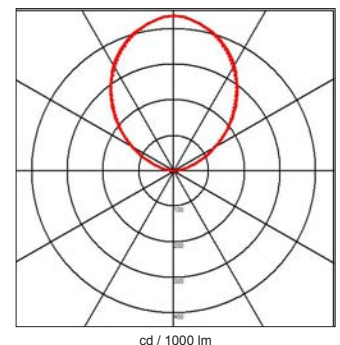

Genesis K: 60x60mm - hauteur: 42mm - diamètre d'encastrement: 40mm

Luminaire fabriqué en inox ou en laiton, visserie en inox, verre de sécurité sablé.

Couleurs: 04 - Inox brossé

07 - Laiton brossé

NL Klein inbouwtoestel voor in de grond te bouwen, vervaardigd uit geborsteld inox od geborsteld messing. Word discreet in de grond geplaatst en creëert een gezellige sfeer in u project. Dit kwaliteitsproduct maakt gebruik van de laatste LED technologieën en is geproduceerd door eigen bewerkingsproces, kan alleen of in groep geplaatst worden.

GR Μικρό χωνευτό led δαπέδου κατασκευασμένο βουρτσριστό ανοξείδωτο ασάλι ή βουρτσριστό μπρούτζο.Ταιριάζει διακριτικά στο δαπεδό σας και δημιουργεί μια ιδιαίτερη ατμόσφαιρα στο σπίτι σας ή στον κήπο σας.Αυτό το ανθεκτικό προϊόν εντυπωσιάζει νε τα τεχνικά ποιοτικά χαρακτηριστικά του και το φινιρίσμά του.Είναι φωτιστικό κατασκευασμένο στον τόρνο και χρησιμοποιείται σε αυτό τελευταίας τεχνολογίας led.Εγκαθίσταται με έναν μετασχηματιστή για ένα ή περισσότερα φωτιστικά και αποτελεί ελκυστική λύση για εσωτερικό ή εξωτερικό φωτισμό.

BEL Lighting 1152.____.____

The luminaire contains built-in LED lamps

A++
A+
A
B
C
D
E

A+

The LED-lamps cannot be changed in the luminaire

874/2012

BEL Lighting 1153.____.____

The luminaire contains built-in LED lamps

A++
A+
A
B
C
D
E

A+

The LED-lamps cannot be changed in the luminaire

874/2012