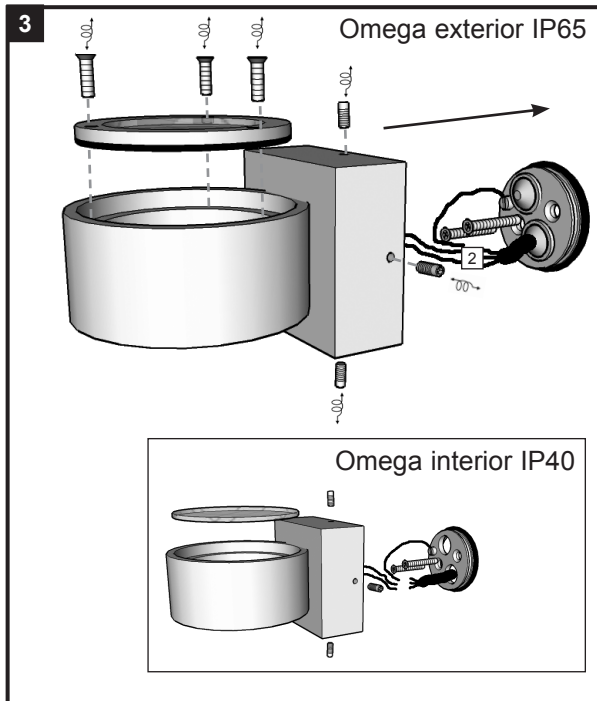

<b>Omega 1:</b>	code 910SA.G9. __	max.60W H-PIN/G9 - CE - IP65 (exterior) or IP40 (interior) -  -  - 0,5mm - 
<b>Omega 1:</b>	code 910SA.W6. __	LED 6W - 230V~ - CE - IP65 (exterior) or IP40 (interior) -  -  - 0,5mm - 
<b>Omega 2:</b>	code 913SA.G9. __	max.60W H-PIN/G9 - 230V~ - CE - IP65 (exterior) or IP40 (interior) -  -  - 0,5mm - 
<b>Taf 1:</b>	code 914SA.G9. __	max.60W H-PIN/G9 - CE - IP65 (exterior) or IP40 (interior) -  -  - 0,5mm - 
<b>Taf 1:</b>	code 914SA.W6. __	LED 6W - 230V~ - CE - IP65 (exterior) or IP40 (interior) -  -  - 0,5mm - 
<b>Taf 2:</b>	code 917SA.G9. __	max.60W H-PIN/G9 - 230V~ - CE - IP65 (exterior) or IP40 (interior) -  -  - 0,5mm - 

**INSTALLATION INSTRUCTIONS - PART A**

1. FIT THE WALL FIXATION ON THE WALL
2. MAKE THE ELECTRICAL CONNECTION
3. PLACE THE LUMINARY
4. SWITCH ON

**belpasta 1g**  
(for exterior lighting)

NL Voor een correcte installatie is het verplicht de schroeven te behandelen met belpasta.  
FR Pour une bonne installation, vous devez enduire les parties à visser avec la graisse belpasta ci-jointe.  
EN For a good installation, it is obliged to put the grease belpasta on the screwing part.  
DE Sie müssen die Teile der Leuchte, die geschraubt werden mit dem beigefügten Fett belpasta bestreichen.  
GR Για καλυ εγκατασταση, σας συνιστούμε να βάλετε στα σημεια προς βιδωμα λίγο γρασο belpasta, το οποιο βρισκεται στην συσκευασια.