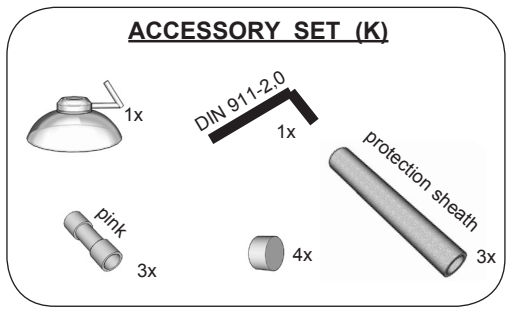

<b>Omega 1:</b>	code 910SA.G9. __	max.60W H-PIN/G9 - CE - IP65 (exterior) or IP40 (interior) -  -  - 0,5mm - 
<b>Omega 1:</b>	code 910SA.W6. __	LED 6W - 230V~ - CE - IP65 (exterior) or IP40 (interior) -  -  - 0,5mm - 
<b>Omega 2:</b>	code 913SA.G9. __	max.60W H-PIN/G9 - 230V~ - CE - IP65 (exterior) or IP40 (interior) -  -  - 0,5mm - 
<b>Taf 1:</b>	code 914SA.G9. __	max.60W H-PIN/G9 - CE - IP65 (exterior) or IP40 (interior) -  -  - 0,5mm - 
<b>Taf 1:</b>	code 914SA.W6. __	LED 6W - 230V~ - CE - IP65 (exterior) or IP40 (interior) -  -  - 0,5mm - 
<b>Taf 2:</b>	code 917SA.G9. __	max.60W H-PIN/G9 - 230V~ - CE - IP65 (exterior) or IP40 (interior) -  -  - 0,5mm - 

**INSTALLATION INSTRUCTIONS - PART A**

1. FIT THE WALL FIXATION ON THE WALL
2. MAKE THE ELECTRICAL CONNECTION
3. PLACE THE LUMINARY
4. SWITCH ON

**belpasta 1g**  
(for exterior lighting)

NL Voor een correcte installatie is het verplicht de schroeven te behandelen met belpasta.  
FR Pour une bonne installation, vous devez enduire les parties à visser avec la graisse belpasta ci-jointe.  
EN For a good installation, it is obliged to put the grease belpasta on the screwing part.  
DE Sie müssen die Teile der Leuchte, die geschraubt werden mit dem beigefügten Fett belpasta bestreichen.  
GR Για καλυ εγκατασταση, σας συνιστούμε να βάλετε στα σημεια προς βιδωμα λίγο γρασο belpasta, το οποιο βρισκεται στην συσκευασια.