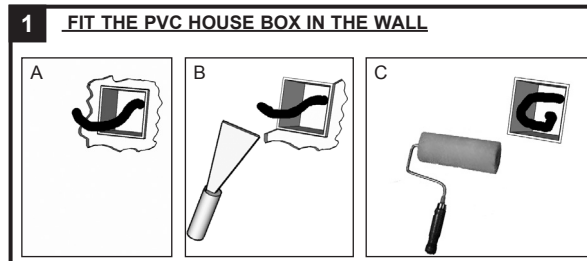

Omega IN - Taf IN

last update 24/09/2015

BEL1049

BEL LIGHTING

BEL LIGHTING sprl
Avenue Ernest Solvay 42
B-1480 Saintes (Tubize)
Belgium
Phone: +32(0)2 3552428
Fax: +32(0)2 3550396
e-mail: info@bel-lighting.com
www.bel-lighting.com

Omega 1 IN: code 911SA.G9. __	max.60W H-PIN/G9 - CE - IP44 (exterior) or IP40 (interior) - - - 0,5mm -
Omega 1 IN: code 911SA.W6. __	LED 6W - 230V~ - CE - IP44 (exterior) or IP40 (interior) - - - 0,5mm -
Omega 2 IN: code 912SA.G9. __	max.60W H-PIN/G9 - 230V~ - CE - IP44 (exterior) or IP40 (interior) - - - 0,5mm -
Taf 1 IN: code 915SA.G9. __	max.60W H-PIN/G9 - CE - IP44 (exterior) or IP40 (interior) - - - 0,5mm -
Taf 1 IN: code 915SA.W6. __	LED 6W - 230V~ - CE - IP44 (exterior) or IP40 (interior) - - - 0,5mm -
Taf 2 IN: code 916SA.G9. __	max.60W H-PIN/G9 - 230V~ - CE - IP44 (exterior) or IP40 (interior) - - - 0,5mm -

INSTALLATION INSTRUCTIONS - PART A

1. FIT THE PVC HOUSE BOX IN THE WALL
2. MAKE THE ELECTRICAL CONNECTION
3. PLACE THE LUMINARY
4. SWITCH ON

PART A

Lees de algemene gebruiksvaarden : PART B
Lire attentivement les conditions générales d'utilisation: PART B
Read attentively the general instructions: PART B
Lesen Sie die allgemeinen Gebrauchsanweisungen: PART B
Διαβάστε της γενικές οδηγίες : PART B

WAARSCHUWING
AVERTISSEMENT
WARNING
WARNING
ΠΡΟΣΟΧΗ