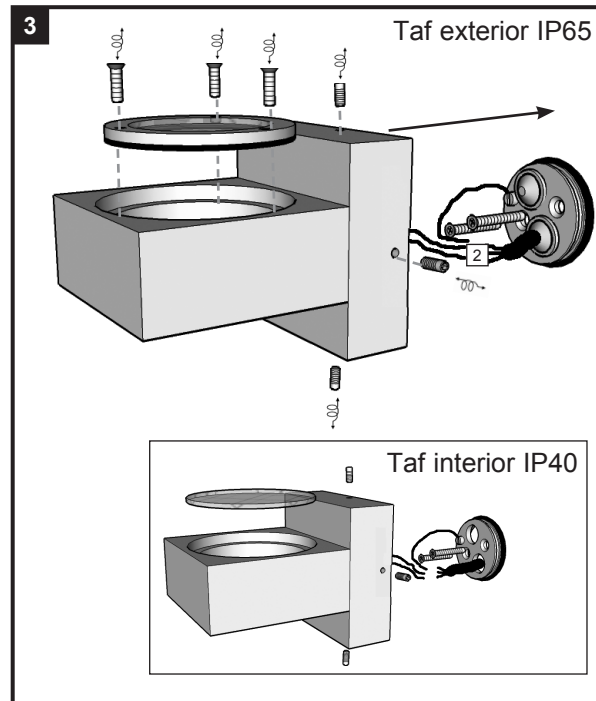

<b>Omega 1:</b>	code 910SA.G9. __	max.60W H-PIN/G9 - CE - IP65 (exterior) or IP40 (interior) -  -  - 0,5mm - 
<b>Omega 1:</b>	code 910SA.W6. __	LED 6W - 230V~ - CE - IP65 (exterior) or IP40 (interior) -  -  - 0,5mm - 
<b>Omega 2:</b>	code 913SA.G9. __	max.60W H-PIN/G9 - 230V~ - CE - IP65 (exterior) or IP40 (interior) -  -  - 0,5mm - 
<b>Taf 1:</b>	code 914SA.G9. __	max.60W H-PIN/G9 - CE - IP65 (exterior) or IP40 (interior) -  -  - 0,5mm - 
<b>Taf 1:</b>	code 914SA.W6. __	LED 6W - 230V~ - CE - IP65 (exterior) or IP40 (interior) -  -  - 0,5mm - 
<b>Taf 2:</b>	code 917SA.G9. __	max.60W H-PIN/G9 - 230V~ - CE - IP65 (exterior) or IP40 (interior) -  -  - 0,5mm - 

**INSTALLATION INSTRUCTIONS - PART A**

1. FIT THE WALL FIXATION ON THE WALL
2. MAKE THE ELECTRICAL CONNECTION
3. PLACE THE LUMINARY
4. SWITCH ON

**belpasta 1g**  
(for exterior lighting)

NL Voor een correcte installatie is het verplicht de schroeven te behandelen met belpasta.  
FR Pour une bonne installation, vous devez enduire les parties à visser avec la graisse belpasta ci-jointe.  
EN For a good installation, it is obliged to put the grease belpasta on the screwing part.  
DE Sie müssen die Teile der Leuchte, die geschraubt werden mit dem beigefügten Fett belpasta bestreichen.  
GR Για καλυ εγκατασταση, σας συνιστούμε να βάλετε στα σημεια προς βιδωμα λίγο γρασο belpasta, το οποιο βρισκεται στην συσκευασια.

## INSTALLATION INSTRUCTIONS - PART A

1. FIT THE PVC HOUSE BOX IN THE WALL
2. MAKE THE ELECTRICAL CONNECTION
3. PLACE THE LUMINARY
4. SWITCH ON