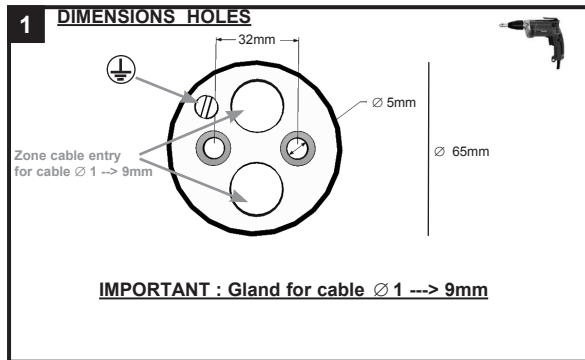

<b>Omega 1:</b>	code 910SA.G9. __	max.60W H-PIN/G9 - CE - IP65 (exterior) or IP40 (interior) -  -  - 0,5mm - 
<b>Omega 1:</b>	code 910SA.W6. __	LED 6W - 230V~ - CE - IP65 (exterior) or IP40 (interior) -  -  - 0,5mm - 
<b>Omega 2:</b>	code 913SA.G9. __	max.60W H-PIN/G9 - 230V~ - CE - IP65 (exterior) or IP40 (interior) -  -  - 0,5mm - 
<b>Taf 1:</b>	code 914SA.G9. __	max.60W H-PIN/G9 - CE - IP65 (exterior) or IP40 (interior) -  -  - 0,5mm - 
<b>Taf 1:</b>	code 914SA.W6. __	LED 6W - 230V~ - CE - IP65 (exterior) or IP40 (interior) -  -  - 0,5mm - 
<b>Taf 2:</b>	code 917SA.G9. __	max.60W H-PIN/G9 - 230V~ - CE - IP65 (exterior) or IP40 (interior) -  -  - 0,5mm - 

**INSTALLATION INSTRUCTIONS - PART A**

1. FIT THE WALL FIXATION ON THE WALL
2. MAKE THE ELECTRICAL CONNECTION
3. PLACE THE LUMINARY
4. SWITCH ON

**belpasta 1g**  
(for exterior lighting)

NL Voor een correcte installatie is het verplicht de schroeven te behandelen met belpasta.  
FR Pour une bonne installation, vous devez enduire les parties à visser avec la graisse belpasta ci-jointe.  
EN For a good installation, it is obliged to put the grease belpasta on the screwing part.  
DE Sie müssen die Teile der Leuchte, die geschraubt werden mit dem beigefügten Fett belpasta bestreichen.  
GR Για καλυ εγκατασταση, σας συνιστούμε να βάλετε στα σημεια προς βιδωμα λίγο γρασο belpasta, το οποιο βρισκεται στην συσκευασια.

## INSTALLATION INSTRUCTIONS - PART A

1. FIT THE PVC HOUSE BOX IN THE WALL
2. MAKE THE ELECTRICAL CONNECTION
3. PLACE THE LUMINARY
4. SWITCH ON