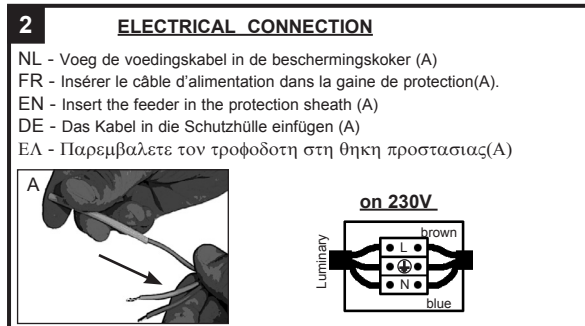

Omega - Taf

last update 24/09/2015

BEL1049

BEL LIGHTING

BEL LIGHTING srl
Avenue Ernest Solvay 42
B-1480 Saintes (Tubize)
Belgium
Phone: +32(0)2 3552428
Fax: +32(0)2 3550396
e-mail: info@bel-lighting.com
www.bel-lighting.com

Omega 1:	code 910SA.G9. __	max.60W H-PIN/G9 - CE - IP65 (exterior) or IP40 (interior) - - - 0,5mm -
Omega 1:	code 910SA.W6. __	LED 6W - 230V~ - CE - IP65 (exterior) or IP40 (interior) - - - 0,5mm -
Omega 2:	code 913SA.G9. __	max.60W H-PIN/G9 - 230V~ - CE - IP65 (exterior) or IP40 (interior) - - - 0,5mm -
Taf 1:	code 914SA.G9. __	max.60W H-PIN/G9 - CE - IP65 (exterior) or IP40 (interior) - - - 0,5mm -
Taf 1:	code 914SA.W6. __	LED 6W - 230V~ - CE - IP65 (exterior) or IP40 (interior) - - - 0,5mm -
Taf 2:	code 917SA.G9. __	max.60W H-PIN/G9 - 230V~ - CE - IP65 (exterior) or IP40 (interior) - - - 0,5mm -

PART

A

Lees de algemene gebruiksvoorwaarden : PART B
Lire attentivement les conditions générales d'utilisation: PART B
Read attentively the general instructions: PART B
Lesen Sie die allgemeinen Gebrauchsanweisungen: PART B
Αναβάστε της γενικες οδηγίες : PART B

INSTALLATION INSTRUCTIONS - PART A

1. FIT THE WALL FIXATION ON THE WALL
2. MAKE THE ELECTRICAL CONNECTION
3. PLACE THE LUMINARY
4. SWITCH ON