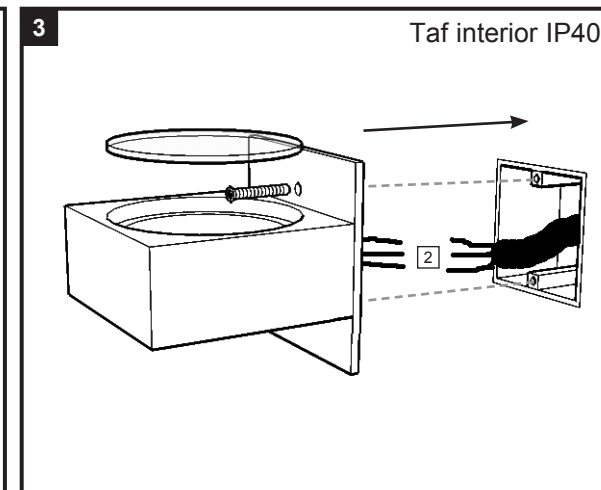

Omega IN - Taf IN

last update 24/09/2015

BEL1049

BEL LIGHTING

BEL LIGHTING sprl
Avenue Ernest Solvay 42
B-1480 Saintes (Tubize)
Belgium
Phone: +32(0)2 3552428
Fax: +32(0)2 3550396
e-mail: info@bel-lighting.com
www.bel-lighting.com

Omega 1 IN: code 911SA.G9. __	max.60W H-PIN/G9 - CE - IP44 (exterior) or IP40 (interior) - - - 0,5mm -
Omega 1 IN: code 911SA.W6. __	LED 6W - 230V~ - CE - IP44 (exterior) or IP40 (interior) - - - 0,5mm -
Omega 2 IN: code 912SA.G9. __	max.60W H-PIN/G9 - 230V~ - CE - IP44 (exterior) or IP40 (interior) - - - 0,5mm -
Taf 1 IN: code 915SA.G9. __	max.60W H-PIN/G9 - CE - IP44 (exterior) or IP40 (interior) - - - 0,5mm -
Taf 1 IN: code 915SA.W6. __	LED 6W - 230V~ - CE - IP44 (exterior) or IP40 (interior) - - - 0,5mm -
Taf 2 IN: code 916SA.G9. __	max.60W H-PIN/G9 - 230V~ - CE - IP44 (exterior) or IP40 (interior) - - - 0,5mm -

INSTALLATION INSTRUCTIONS - PART A

1. FIT THE PVC HOUSE BOX IN THE WALL
2. MAKE THE ELECTRICAL CONNECTION
3. PLACE THE LUMINARY
4. SWITCH ON

PART A

Lees de algemene gebruiksvaarden : PART B
Lire attentivement les conditions générales d'utilisation: PART B
Read attentively the general instructions: PART B
Lesen Sie die allgemeinen Gebrauchsanweisungen: PART B
Διαβάστε της γενικές οδηγίες : PART B

WAARSCHUWING
AVERTISSEMENT
WARNING
WARNING
ΠΡΟΣΟΧΗ