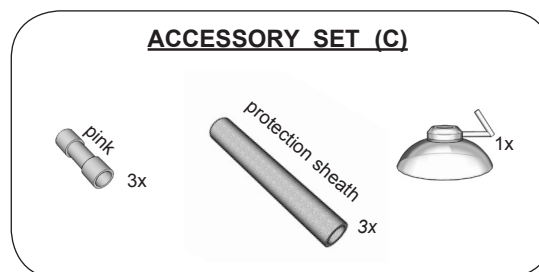

Omega IN - Taf IN

last update 24/09/2015

BEL1049

BEL LIGHTING

BEL LIGHTING sprl
Avenue Ernest Solvay 42
B-1480 Saintes (Tubize)
Belgium
Phone: +32(0)2 3552428
Fax: +32(0)2 3550396
e-mail: info@bel-lighting.com
www.bel-lighting.com

Omega 1 IN: code 911SA.G9. __	max.60W H-PIN/G9 - CE - IP44 (exterior) or IP40 (interior) - - - 0,5mm -
Omega 1 IN: code 911SA.W6. __	LED 6W - 230V~ - CE - IP44 (exterior) or IP40 (interior) - - - 0,5mm -
Omega 2 IN: code 912SA.G9. __	max.60W H-PIN/G9 - 230V~ - CE - IP44 (exterior) or IP40 (interior) - - - 0,5mm -
Taf 1 IN: code 915SA.G9. __	max.60W H-PIN/G9 - CE - IP44 (exterior) or IP40 (interior) - - - 0,5mm -
Taf 1 IN: code 915SA.W6. __	LED 6W - 230V~ - CE - IP44 (exterior) or IP40 (interior) - - - 0,5mm -
Taf 2 IN: code 916SA.G9. __	max.60W H-PIN/G9 - 230V~ - CE - IP44 (exterior) or IP40 (interior) - - - 0,5mm -

INSTALLATION INSTRUCTIONS - PART A

1. FIT THE PVC HOUSE BOX IN THE WALL
2. MAKE THE ELECTRICAL CONNECTION
3. PLACE THE LUMINARY
4. SWITCH ON

PART A

Lees de algemene gebruiksvaarden : PART B
Lire attentivement les conditions générales d'utilisation: PART B
Read attentively the general instructions: PART B
Lesen Sie die allgemeinen Gebrauchsanweisungen: PART B
Διαβάστε της γενικές οδηγίες : PART B

WAARSCHUWING
AVERTISSEMENT
WARNING
WARNING
ΠΡΟΣΟΧΗ