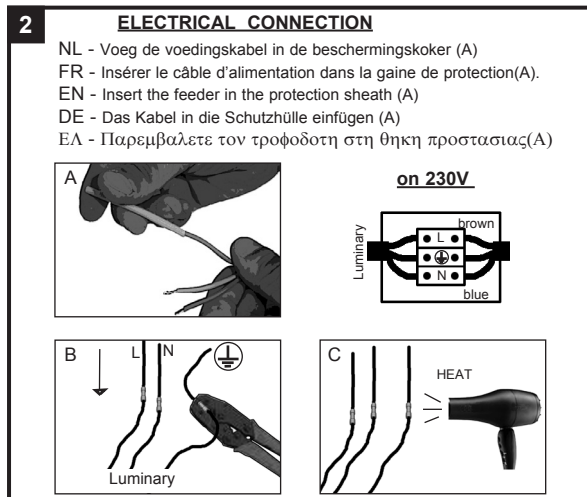

Omega IN - Taf IN

last update 24/09/2015

BEL1049

BEL LIGHTING

BEL LIGHTING sprl
Avenue Ernest Solvay 42
B-1480 Saintes (Tubize)
Belgium
Phone: +32(0)2 3552428
Fax: +32(0)2 3550396
e-mail: info@bel-lighting.com
www.bel-lighting.com

Omega 1 IN: code 911SA.G9. __	max.60W H-PIN/G9 - CE - IP44 (exterior) or IP40 (interior) - - - 0,5mm -
Omega 1 IN: code 911SA.W6. __	LED 6W - 230V~ - CE - IP44 (exterior) or IP40 (interior) - - - 0,5mm -
Omega 2 IN: code 912SA.G9. __	max.60W H-PIN/G9 - 230V~ - CE - IP44 (exterior) or IP40 (interior) - - - 0,5mm -
Taf 1 IN: code 915SA.G9. __	max.60W H-PIN/G9 - CE - IP44 (exterior) or IP40 (interior) - - - 0,5mm -
Taf 1 IN: code 915SA.W6. __	LED 6W - 230V~ - CE - IP44 (exterior) or IP40 (interior) - - - 0,5mm -
Taf 2 IN: code 916SA.G9. __	max.60W H-PIN/G9 - 230V~ - CE - IP44 (exterior) or IP40 (interior) - - - 0,5mm -

INSTALLATION INSTRUCTIONS - PART A

1. FIT THE PVC HOUSE BOX IN THE WALL
2. MAKE THE ELECTRICAL CONNECTION
3. PLACE THE LUMINARY
4. SWITCH ON

PART A

Lees de algemene gebruiksvaarden : PART B
Lire attentivement les conditions générales d'utilisation: PART B
Read attentively the general instructions: PART B
Lesen Sie die allgemeinen Gebrauchsanweisungen: PART B
Διαβάστε της γενικές οδηγίες : PART B

WAARSCHUWING
AVERTISSEMENT
WARNING
WARNING
ΠΡΟΣΟΧΗ