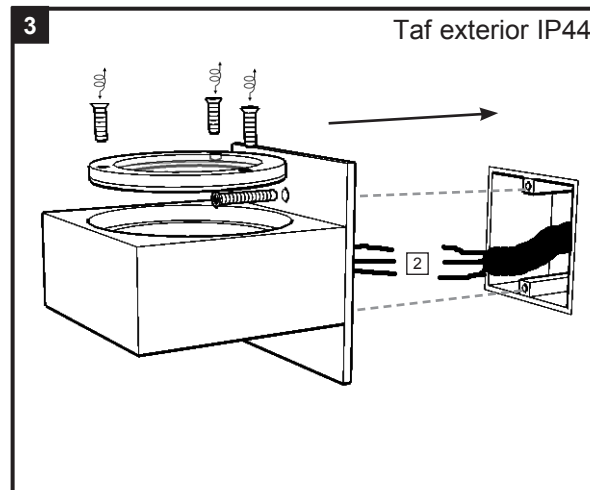

Omega IN - Taf IN

last update 24/09/2015

BEL1049

BEL LIGHTING

BEL LIGHTING sprl
Avenue Ernest Solvay 42
B-1480 Saintes (Tubize)
Belgium
Phone: +32(0)2 3552428
Fax: +32(0)2 3550396
e-mail: info@bel-lighting.com
www.bel-lighting.com

Omega 1 IN: code 911SA.G9. __	max.60W H-PIN/G9 - CE - IP44 (exterior) or IP40 (interior) - - - 0,5mm -
Omega 1 IN: code 911SA.W6. __	LED 6W - 230V~ - CE - IP44 (exterior) or IP40 (interior) - - - 0,5mm -
Omega 2 IN: code 912SA.G9. __	max.60W H-PIN/G9 - 230V~ - CE - IP44 (exterior) or IP40 (interior) - - - 0,5mm -
Taf 1 IN: code 915SA.G9. __	max.60W H-PIN/G9 - CE - IP44 (exterior) or IP40 (interior) - - - 0,5mm -
Taf 1 IN: code 915SA.W6. __	LED 6W - 230V~ - CE - IP44 (exterior) or IP40 (interior) - - - 0,5mm -
Taf 2 IN: code 916SA.G9. __	max.60W H-PIN/G9 - 230V~ - CE - IP44 (exterior) or IP40 (interior) - - - 0,5mm -

INSTALLATION INSTRUCTIONS - PART A

1. FIT THE PVC HOUSE BOX IN THE WALL
2. MAKE THE ELECTRICAL CONNECTION
3. PLACE THE LUMINARY
4. SWITCH ON

PART A

Lees de algemene gebruiksvaarden : PART B
Lire attentivement les conditions générales d'utilisation: PART B
Read attentively the general instructions: PART B
Lesen Sie die allgemeinen Gebrauchsanweisungen: PART B
Διαβάστε της γενικές οδηγίες : PART B

WAARSCHUWING
AVERTISSEMENT
WARNING
WARNING
ΠΡΟΣΟΧΗ