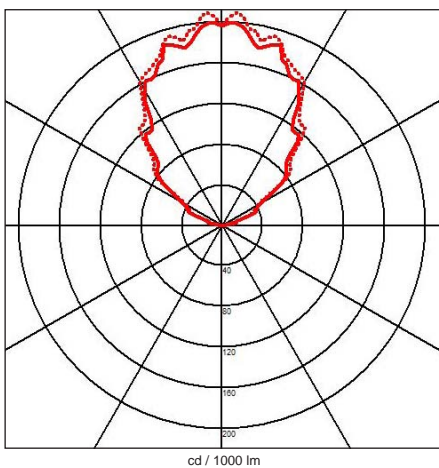

Description

- EN** Directional diffusion wall luminary, this modern and robust fixture is made of anodized aluminum. To be place on the wall, it uses an halogen or a led.
 Degree of protection IP40 - Class 1 - CE
 voltage: 230V
 Dimensions: diameter 100mm - height: 80mm - thickness: 135mm
 Fixation with 2 screws, 2 holes 5mm diameter, 32mm distance between centers.
 With 2 entry for cable max. 10mm diameter.
 Luminaire made of solid aluminum, stainless steel screws, White sandblasted glass.
 Color: 00 - Brushed natural aluminum
- FR** Applique à diffusion directionnelle, ce luminaire moderne et robuste est fabriqué en aluminium naturel brossé. Luminaire à installer au mur, il utilise une ampoule halogène ou une led.
 Degré de protection IP40 - Classe 1 - CE
 voltage: 230V
 Dimensions: diamètre de 100mm - hauteur: 80mm - épaisseur: 135mm
 Luminaire fabriqué en aluminium, visserie en inox, verre sablé blanc.
 Fixation avec 2 vis, 2 trous diamètre 5mm, entraxe 32mm.
 Avec 2 entrées pour câble max. diamètre 10mm.
 Couleur: 00 - Aluminium naturel brossé

 The luminaire is compatible with bulbs of the energy classes:

A++
A+
A
B
C
D
E

874/2012 

Product datasheet

OMEGA 1 (interior)

code : 910SA.__.00

Product code : Code produit : Produkt-Code :	910SA.G9.00	910SA.W6.00
Power : Puissance : Leistung :	max. 60W	6W
Lamp type : Type de lampe : Leuchtentyp : Soquet:	H-PIN G9	LED Warm white 3000K 430lm - 80CRI Lifetime: 25 000hrs / 70%
Voltage:	230V	230V
Driver type : Convertisseur : Konverter :		
Classification :	CE - IP40 Class I	CE - IP40 Class I
Colour : Couleur : Farbe :	Brushed natural aluminum	
Material : Matériaux : Material :	Solid aluminum	
Origin : Origine : Herkunft :	Made in Belgium	
Weight:	0,90 kg	
Dimmable :	yes	yes, with restriction
Adjustable :	no	
Warranty : Garantie :	2 years + 3 years optional	
Glass type : Type de verre : Glasyt :	White sandblasted glass	