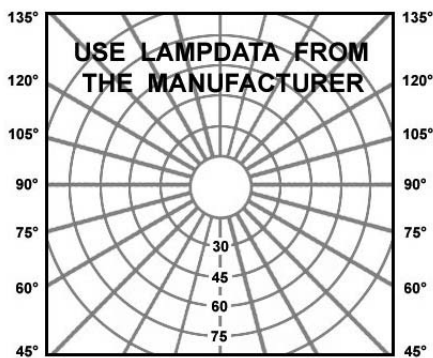

Description

EN Wall luminary «Up & Down» in natural brushed aluminum/white/grey/black, this product impresses with its technical quality and finish, it is manufactured by machining process and it is available with an Led lamp, halogen and economic fluorescent lamp.
 Degree of protection IP20 - Class 1 - CE
 Dimensions: 80x80mm - total height: 160mm
 Luminaire made of solid aluminum.
 Fixation with 2 screws, 2 holes 5mm diameter, 50mm distance between centers.
 With 2 cable entry for cable max. 10mm diameter
 Colors: 00 - Brushed natural aluminum
 01 - White
 02 - Black
 39 - Grey

FR Applique «Up & Down» en aluminium naturel brossé/blanc/gris/noir , ce produit durable séduit par sa qualité technique et sa finition, il est fabriqué par procédé d'usinage et est disponible pour lampe led, halogène ou économique fluorescente.
 Degré de protection IP20 - Classe 1 - CE
 Dimensions: 80x80mm - hauteur totale: 160mm
 Luminaire fabriqué en aluminium.
 Fixation avec 2 vis, 2 trous de 5mm de diamètre, entraxe: 50mm
 Avec 2 entrées pour câbles de max. 10mm de diamètre
 Couleurs: 00 - Aluminium naturel brossé
 01 - Blanc
 02 - Noir
 39 - Gris

BEL Lighting 902.EC._ _

The luminaire is compatible with bulbs of the energy classes:

874/2012 

Product datasheet

CUBE 2L (interior)

code : 907.EC._ _

Product code : Code produit : Produkt-Code :	907.EC._ _
Power : Puissance : Leistung :	max. 2x50W
Lamp type : Type de lampe : Leuchtentyp :	2x QPAR16  or 2x LED solution 
Socket:	GU10
Driver type : Convertisseur : Konverter :	
Voltage:	230V
Classification :	CE - IP20 Class I
Colour : Couleur : Farbe :	00 Brushed natural aluminum 01 White 02 Black 39 Grey
Material : Matériaux : Material :	Solid aluminum
Origin : Origine : Herkunft :	Made in Belgium
Weight:	0,50kg
Dimmable	yes
Adjustable :	no
Warranty : Garantie :	2 years + 3 years optional
Glass type : Type de verre : Glastyp :	