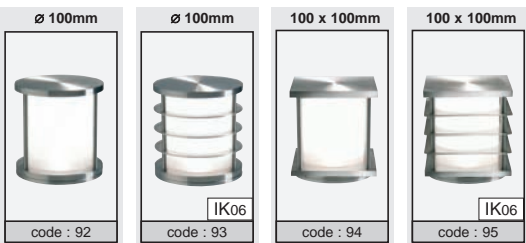

— C0 / C180
... C90 / C270

BEL Lighting 2291A_ _04

The luminaire is compatible with bulbs of the energy classes:

874/2012

BEL Lighting 2291B_ _04

The luminaire is compatible with bulbs of the energy classes:

874/2012