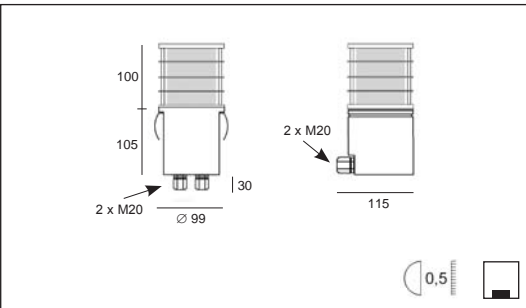

— C0 / C180
... C90 / C270

BEL Lighting 2291A_ _04

The luminaire is compatible with bulbs of the energy classes:

874/2012

BEL Lighting 2291B_ _04

The luminaire is compatible with bulbs of the energy classes:

874/2012