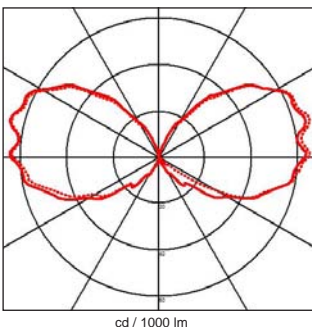

— C0 / C180
... C90 / C270

BEL Lighting 2291A_ _04

The luminaire is compatible with bulbs of the energy classes:

874/2012

BEL Lighting 2291B_ _04

The luminaire is compatible with bulbs of the energy classes:

874/2012